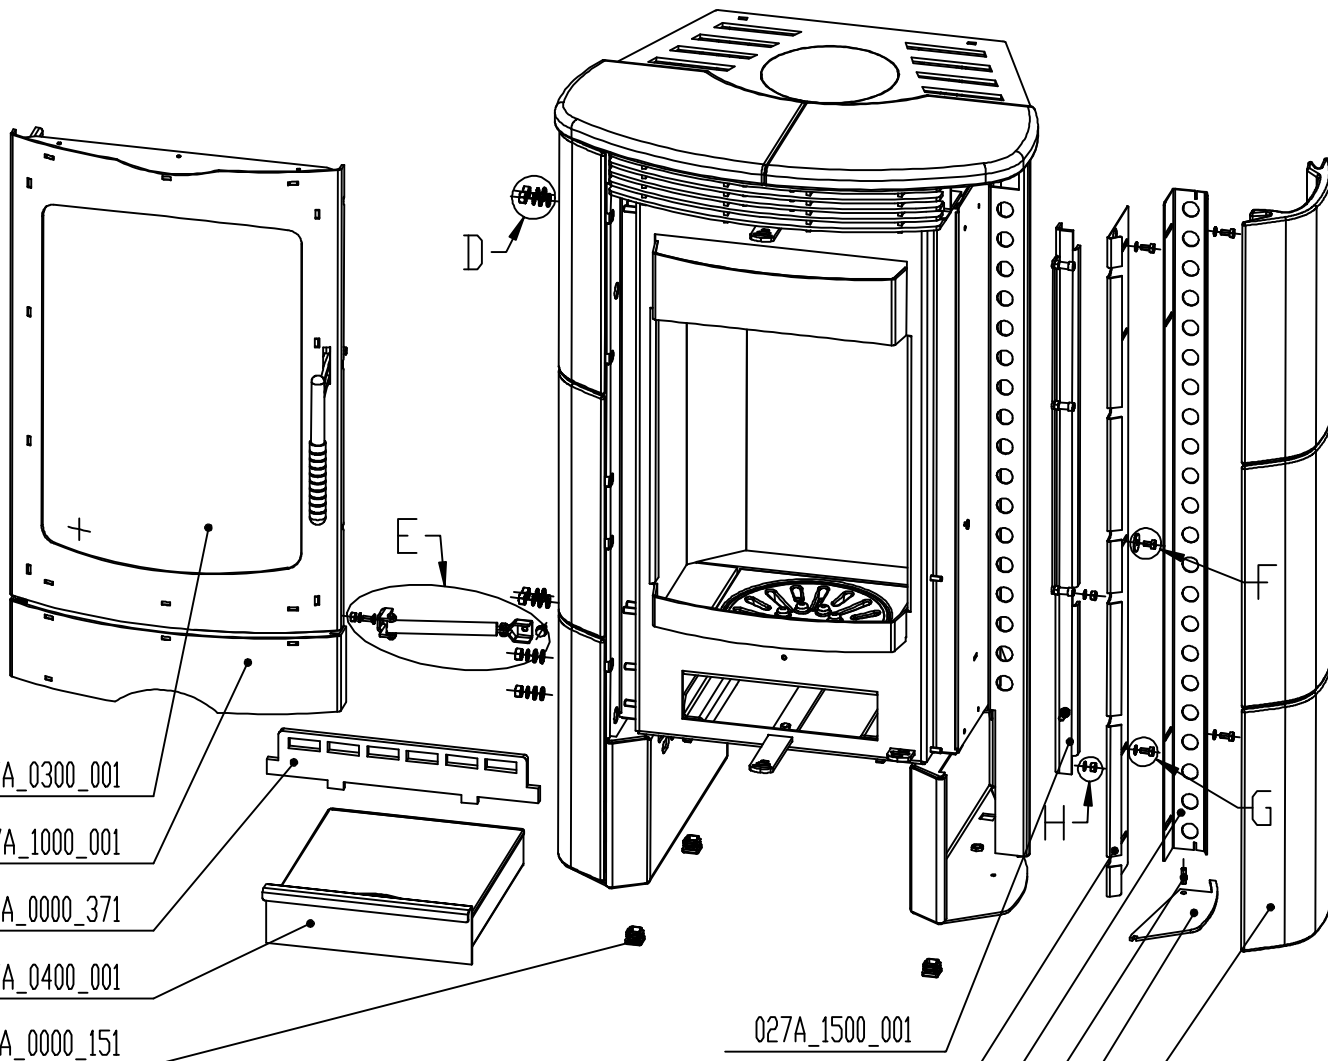

CSN_021401_M6

CSN_021745_6_4

DIN_7991_M6X14

027A_1400_001

D7500DM6X12_BL_VZ