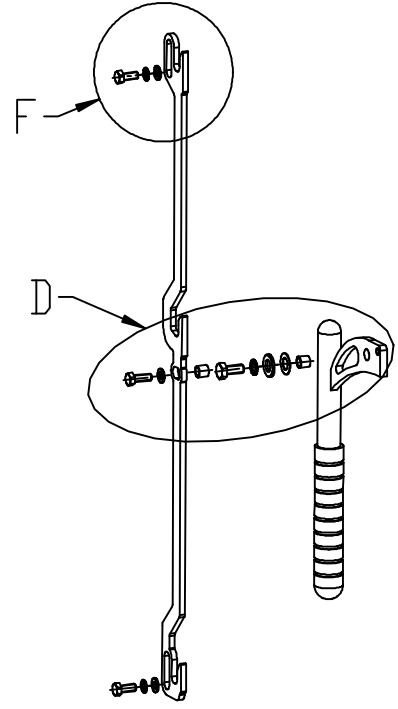

Katalogovy list / Catalog page / Katalogblatt		Platný od Valid from Gültig seit:	31.03.2004
MODEL: MODELL:	MERU 01	DVERE DOOR TUR	List/Liste: Sheet/Sheets: Blatt/Blätter:
			4/7