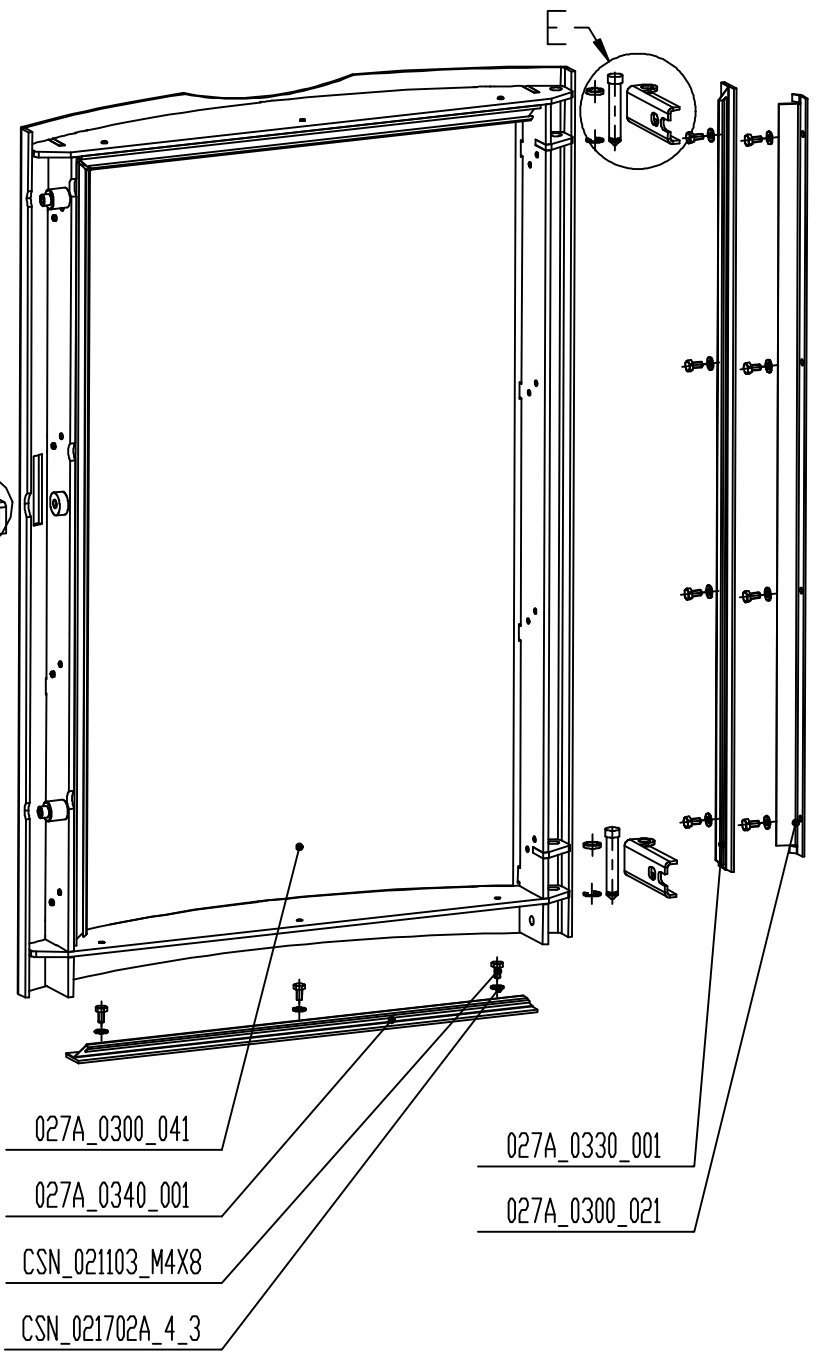

Katalogovy list / Catalog page / Katalogblatt		Platný od Valid from Gültig seit:	31.03.2004
MODEL: MODELL:	MERU 01	DVERE DOOR TUR	List/Liste: Sheet/Sheets: Blatt/Blätter:
			4/7