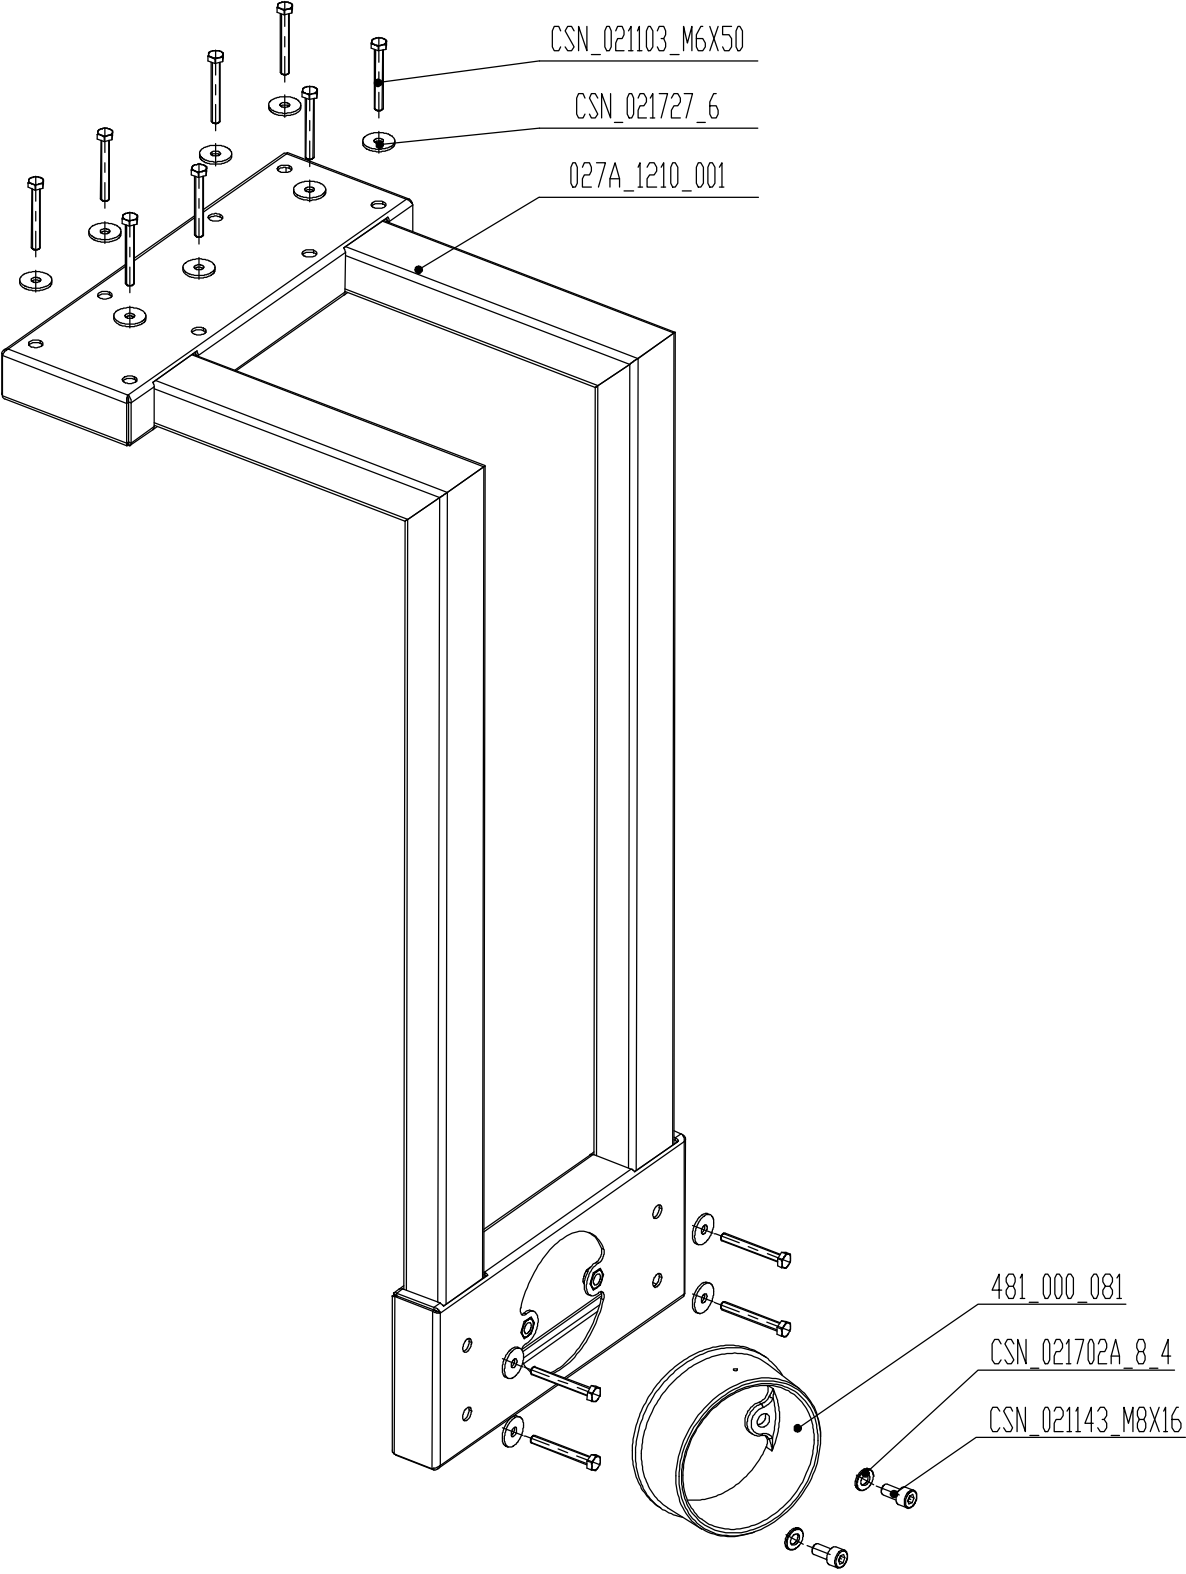

Katalogovy list / Catalog page / Katalogblatt			Platný od: Valid From:	31.03.2004
MODEL: MODELL:	MERU 01	CENTRALNI PRIVOD VZDUCHU EXTERNAL AIR CONNECTION ZENTRALLUFTZUFUHR	List/Listu: Sheet/Sheets: Blatt/Blätter:	6/7