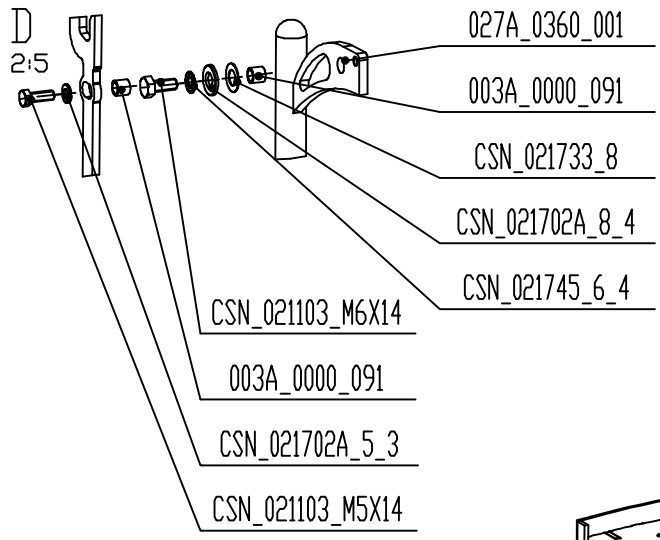

CSN_021103_M6X12

CSN_021745_6_4

D
2:5

MODEL:
MODELL:

MERU 01

KRBOVÁ KAMNA
STOVE
KAMINOFEN

List/Liste:
Sheet/Sheets:
Blatt/Blätter:

3/7

003A_0000_031

Katalogovy list / Catalog page / Katalogblatt		Platný od Valid from Gültig seit:	31.03.2004
MODEL: MODELL:	MERU 01	DVERE DOOR TUR	List/Liste: Sheet/Sheets: Blatt/Blätter:
			4/7

Katalogovy list / Catalog page / Katalogblatt		Platný od Valid From: Gültig seit:	31.03.2004
MODEL: MODELL:	MERU 01	DVERE POPELNIKU ASHPAN - DOOR ASCHELADETUR	List/Listu: Sheet/Sheets: Blatt/Blätter: 5/7