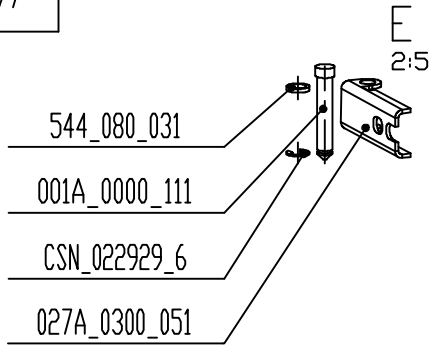

003A_0000_031

Katalogovy list / Catalog page / Katalogblatt		Platný od Valid from Gültig seit:	31.03.2004
MODEL: MODELL:	MERU 01	DVERE DOOR TUR	List/Liste: Sheet/Sheets: Blatt/Blätter:
			4/7

Katalogovy list / Catalog page / Katalogblatt		Platný od Valid From: Gültig seit:	31.03.2004
MODEL: MODELL:	MERU 01	DVERE POPELNIKU ASHPAN - DOOR ASCHELADETUR	List/Listu: Sheet/Sheets: Blatt/Blätter: 5/7