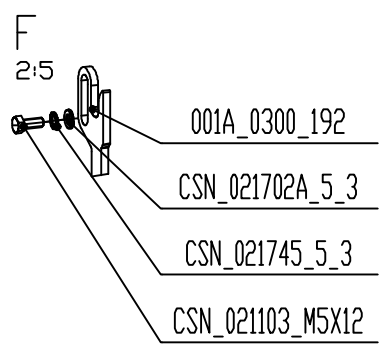

003A_0000_031

Katalogovy list / Catalog page / Katalogblatt		Platný od Valid from Gültig seit:	31.03.2004
MODEL: MODELL:	MERU 01	DVERE DOOR TUR	List/Liste: Sheet/Sheets: Blatt/Blätter:
			4/7

Katalogovy list / Catalog page / Katalogblatt		Platný od Valid From: Gültig seit:	31.03.2004
MODEL: MODELL:	MERU 01	DVERE POPELNIKU ASHPAN - DOOR ASCHELADETUR	List/Listu: Sheet/Sheets: Blatt/Blätter: 5/7