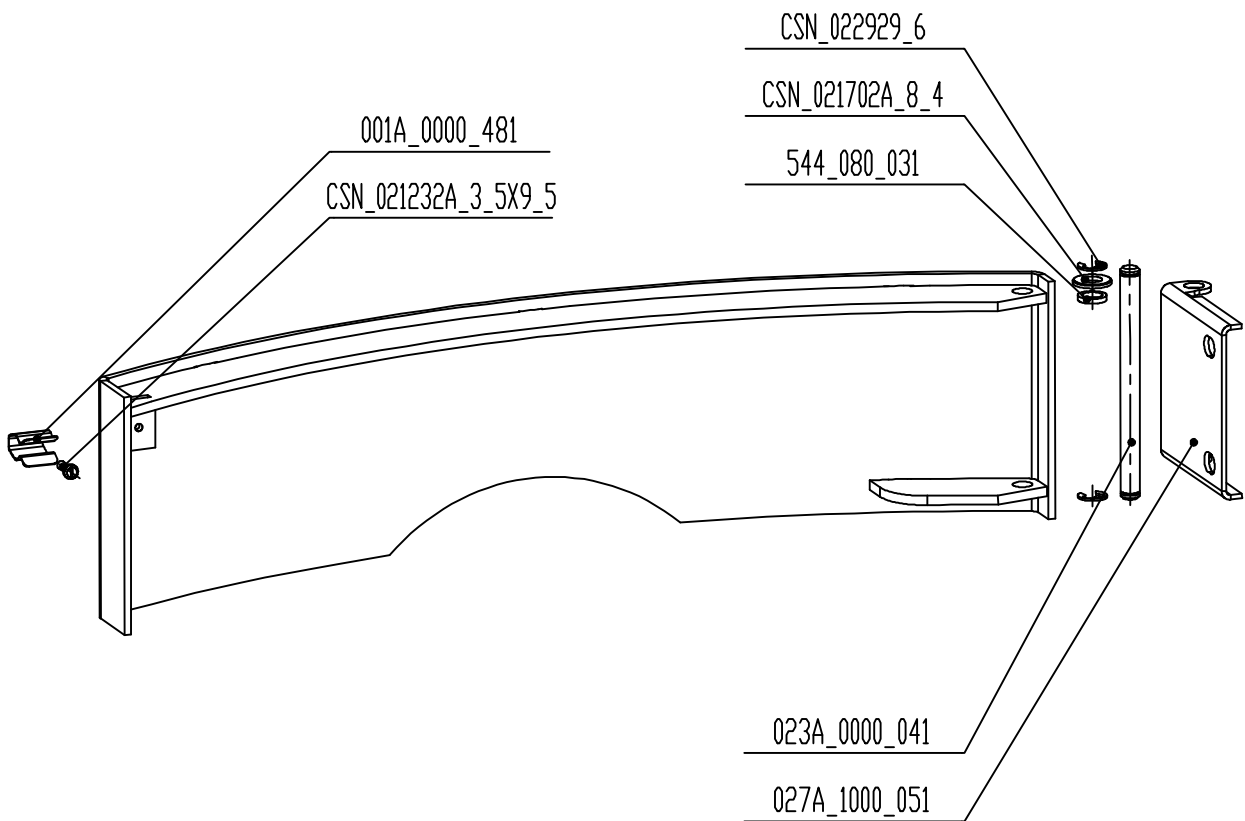

Katalogovy list / Catalog page / Katalogblatt		Platný od Valid From: Gültig seit:	31.03.2004
MODEL: MODELL:	MERU 01	DVERE POPELNIKU ASHPAN - DOOR ASCHELADETUR	List/Listu: Sheet/Sheets: Blatt/Blätter: 5/7