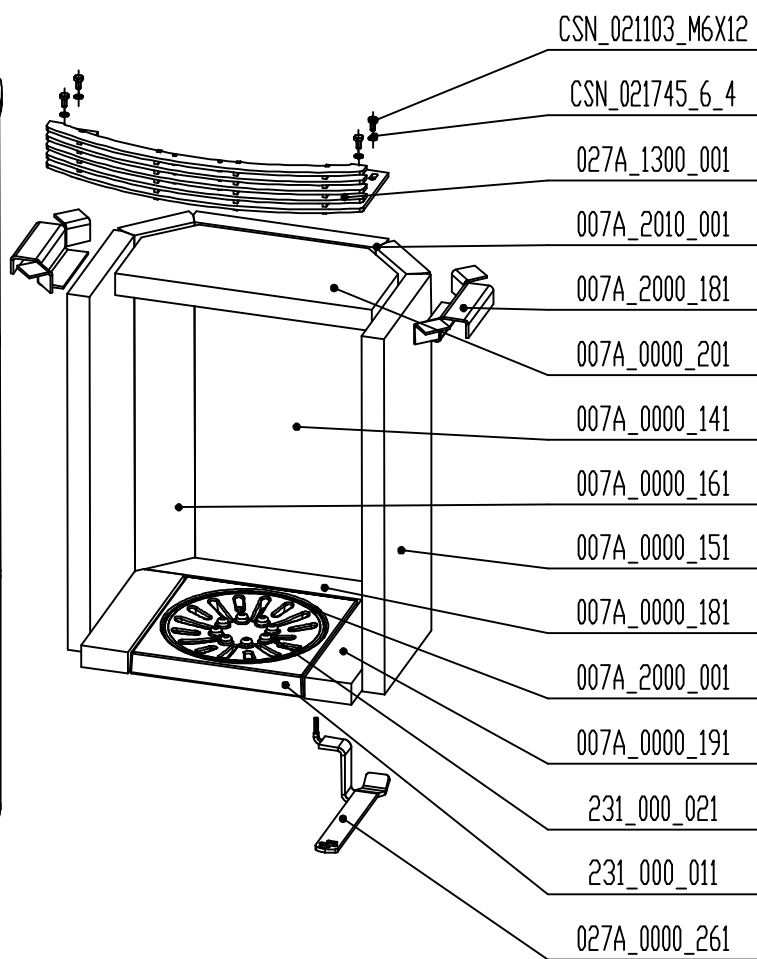

CSN_021103_M6X12

CSN_021745_6_4

D
2:5

MODEL:
MODELL:

MERU 01

KRBOVÁ KAMNA
STOVE
KAMINOFEN

List/Liste:
Sheet/Sheets:
Blatt/Blätter:

3/7