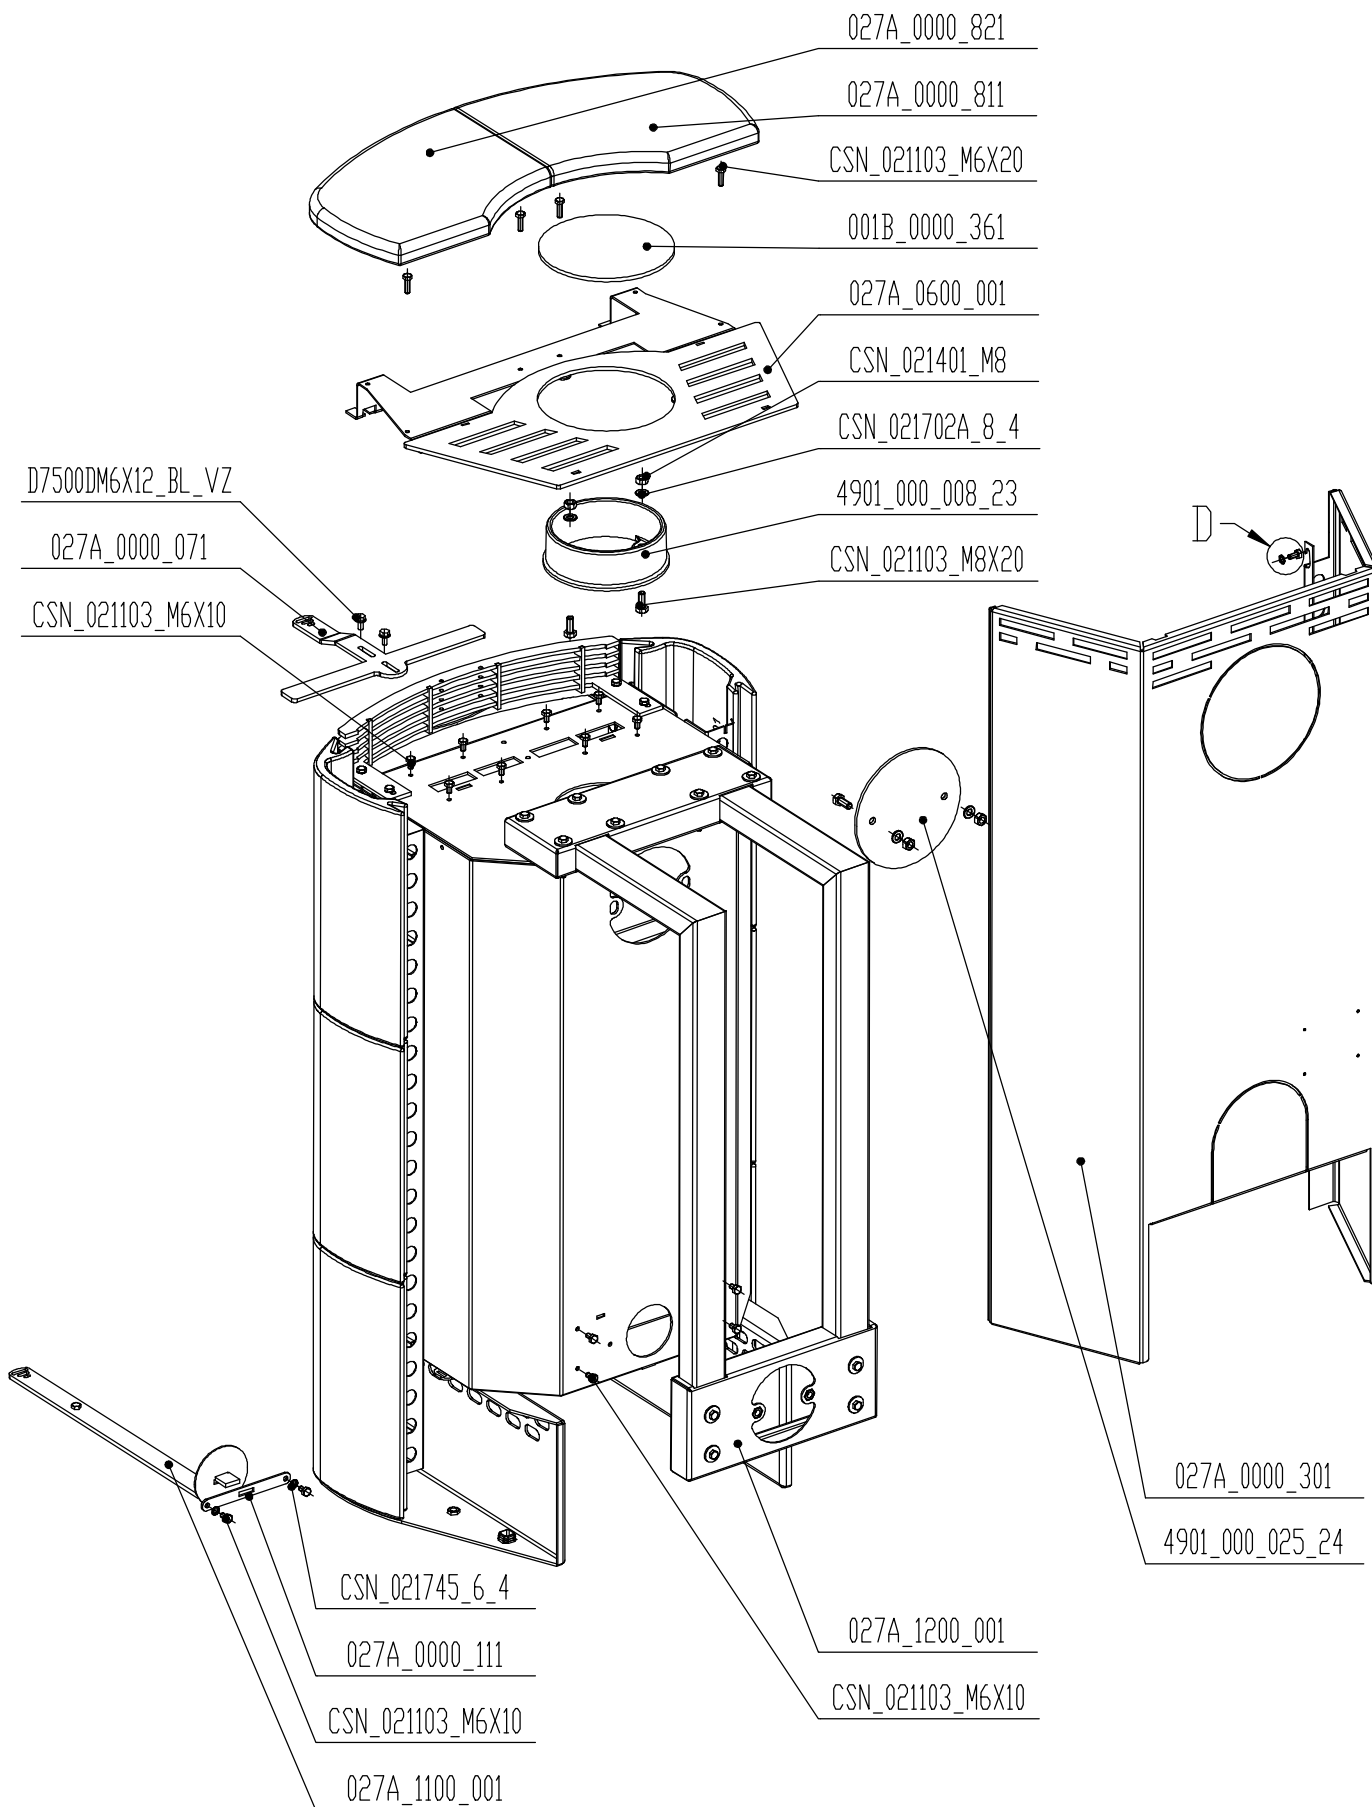

MODEL:
MODELL: MERU 01

KRBOVA KAMNA
STOVE
KAMINOFEN

CSN_021103_M6X12

CSN_021745_6_4

D
2:5