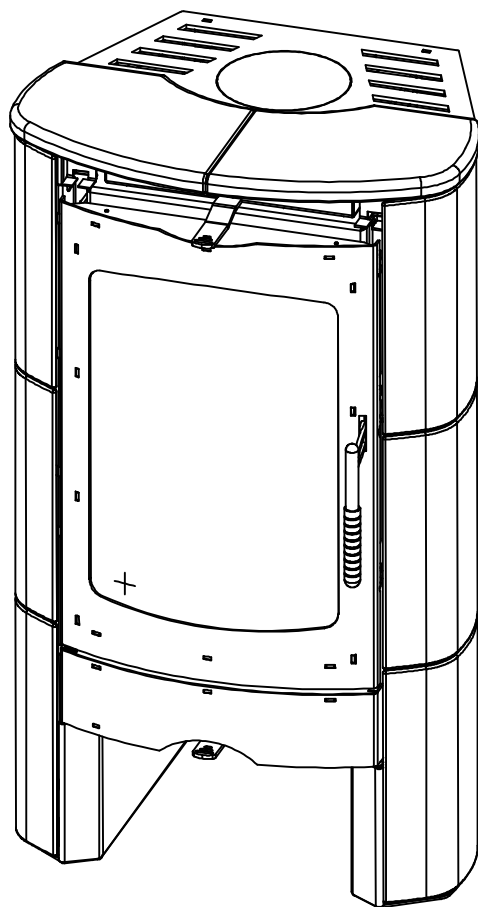

CSN_021103_M6X12

CSN_021745_6_4

D
2:5

MODEL:
MODELL:

MERU 01

KRBOVÁ KAMNA
STOVE
KAMINOFEN

List/Liste:
Sheet/Sheets:
Blatt/Blätter:

3/7