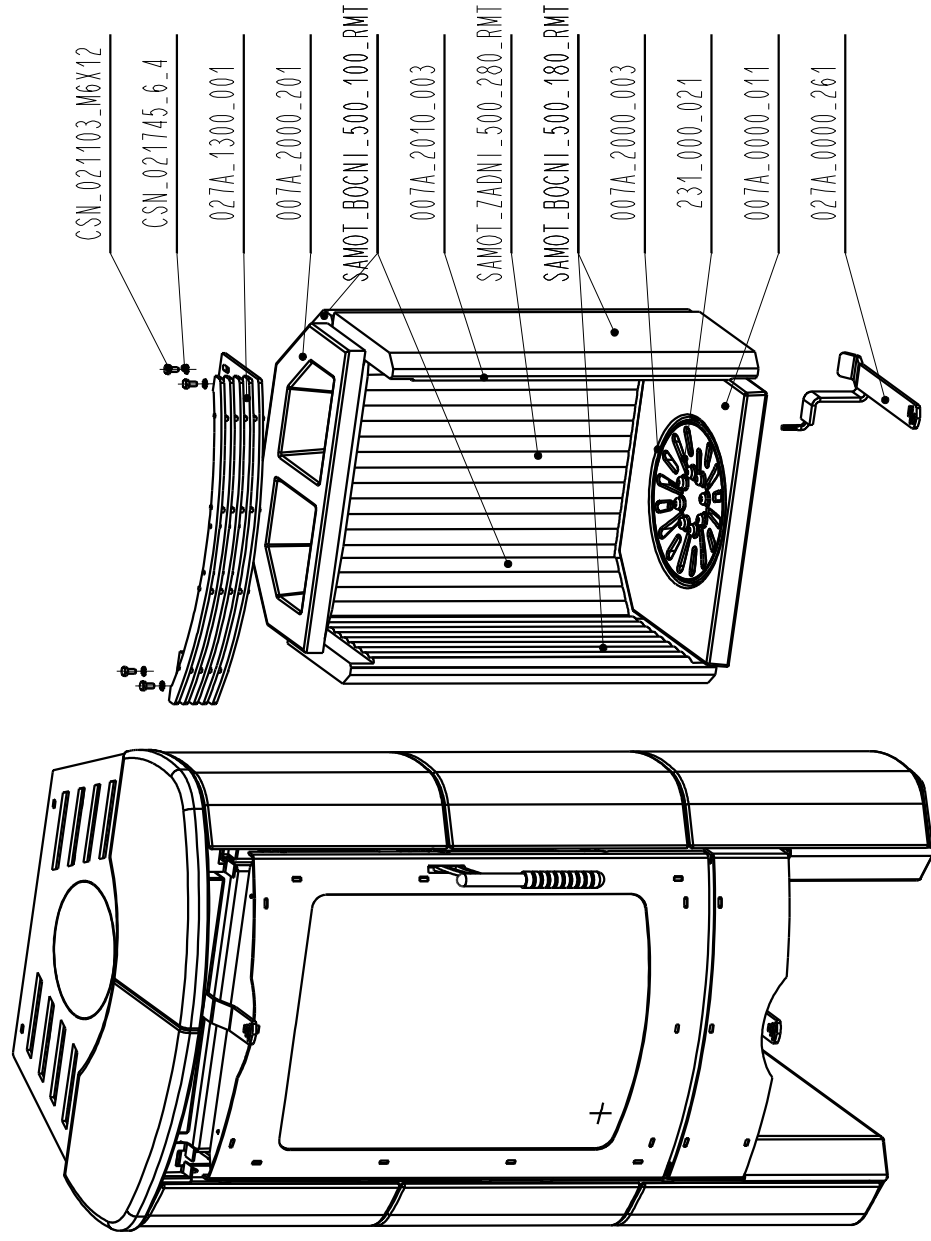

1 / 7

Ersatzteilliste Kaminofen  
Spare parts list  
Catalogue des pièces détachées  
Katalog náhradních dílů

MERU 01

Gültig seit:  
Valid from:  
Valide:  
Platný od:

11.01.2007

Blatt:  
Page:  
Strana:

2 / 7