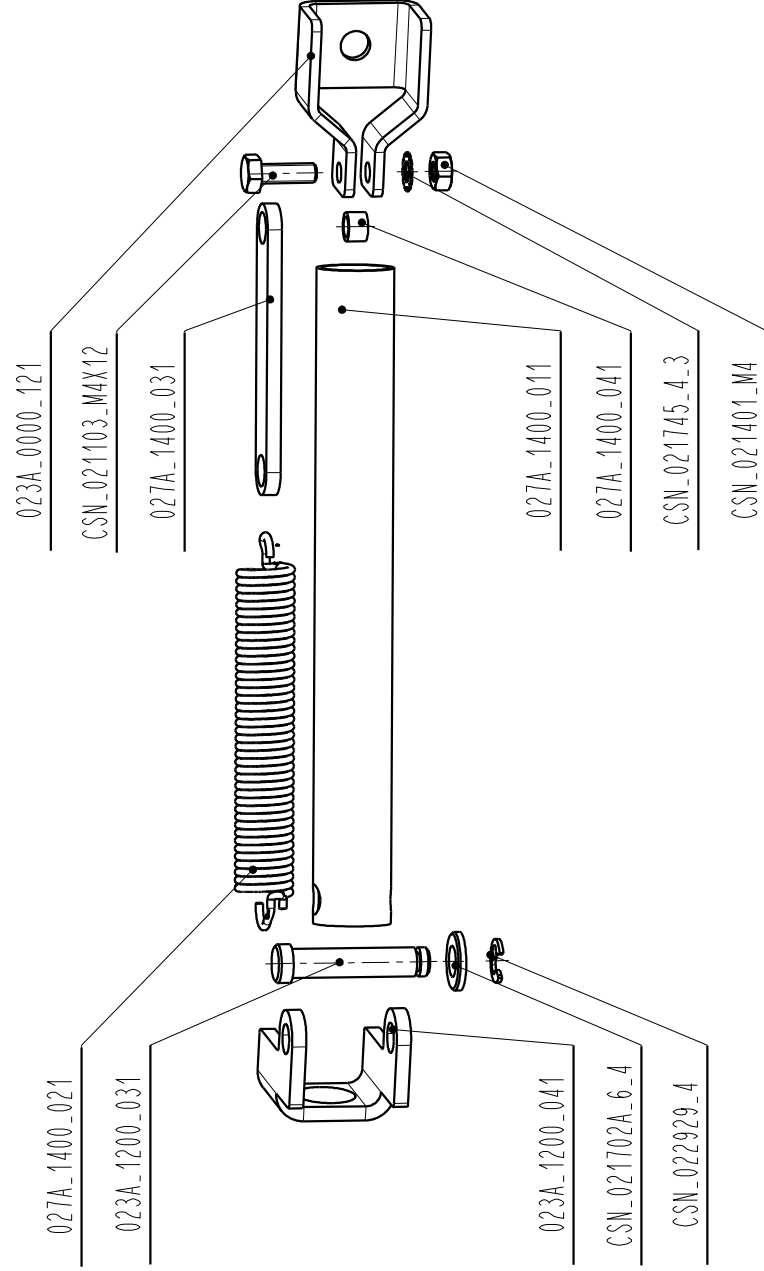

Ersatzteilliste Kaminofen  
 Spare parts list  
 Catalogue des pièces détachées  
 Katalog náhradních dílů

Gültig seit:  
 Valid from:  
 Valide:  
 Platný od:

11.01.2007

MERU 01

Blatt:  
 Page:  
 Strana:

1 / 7

Ersatzteilliste Kaminofen  
Spare parts list  
Catalogue des pièces détachées  
Katalog náhradních dílů

MERU 01

Gültig seit:  
Valid from:  
Valide:  
Platný od:

11.01.2007

Blatt:  
Page:  
Strana:

2 / 7