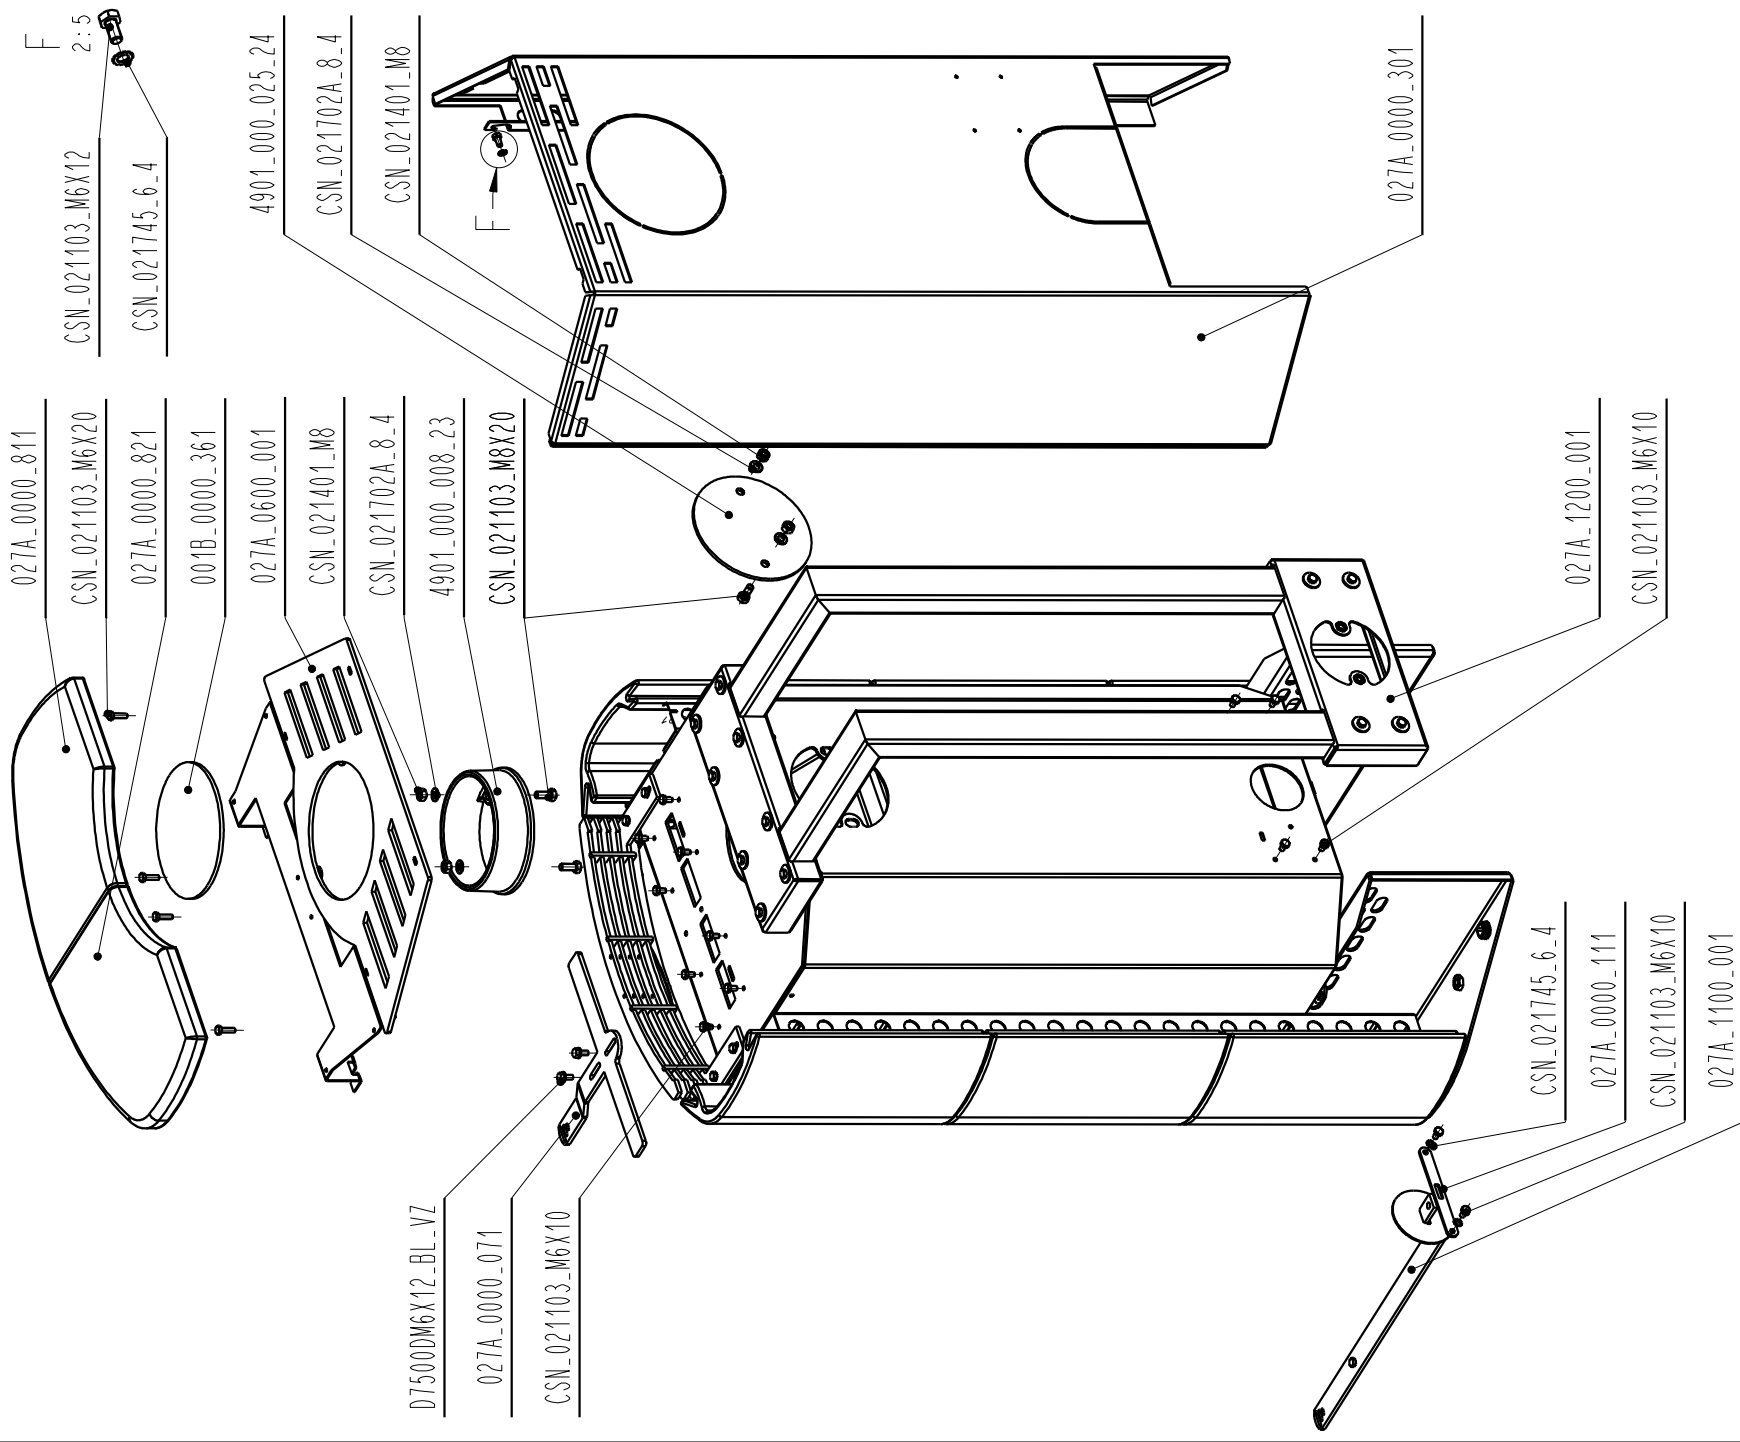

1 / 7

Ersatzteilliste Kaminofen  
Spare parts list  
Catalogue des pièces détachées  
Katalog náhradních dílů

MERU 01

Gültig seit:  
Valid from:  
Valide:  
Platný od:

11.01.2007

Blatt:  
Page:  
Strana:

2 / 7