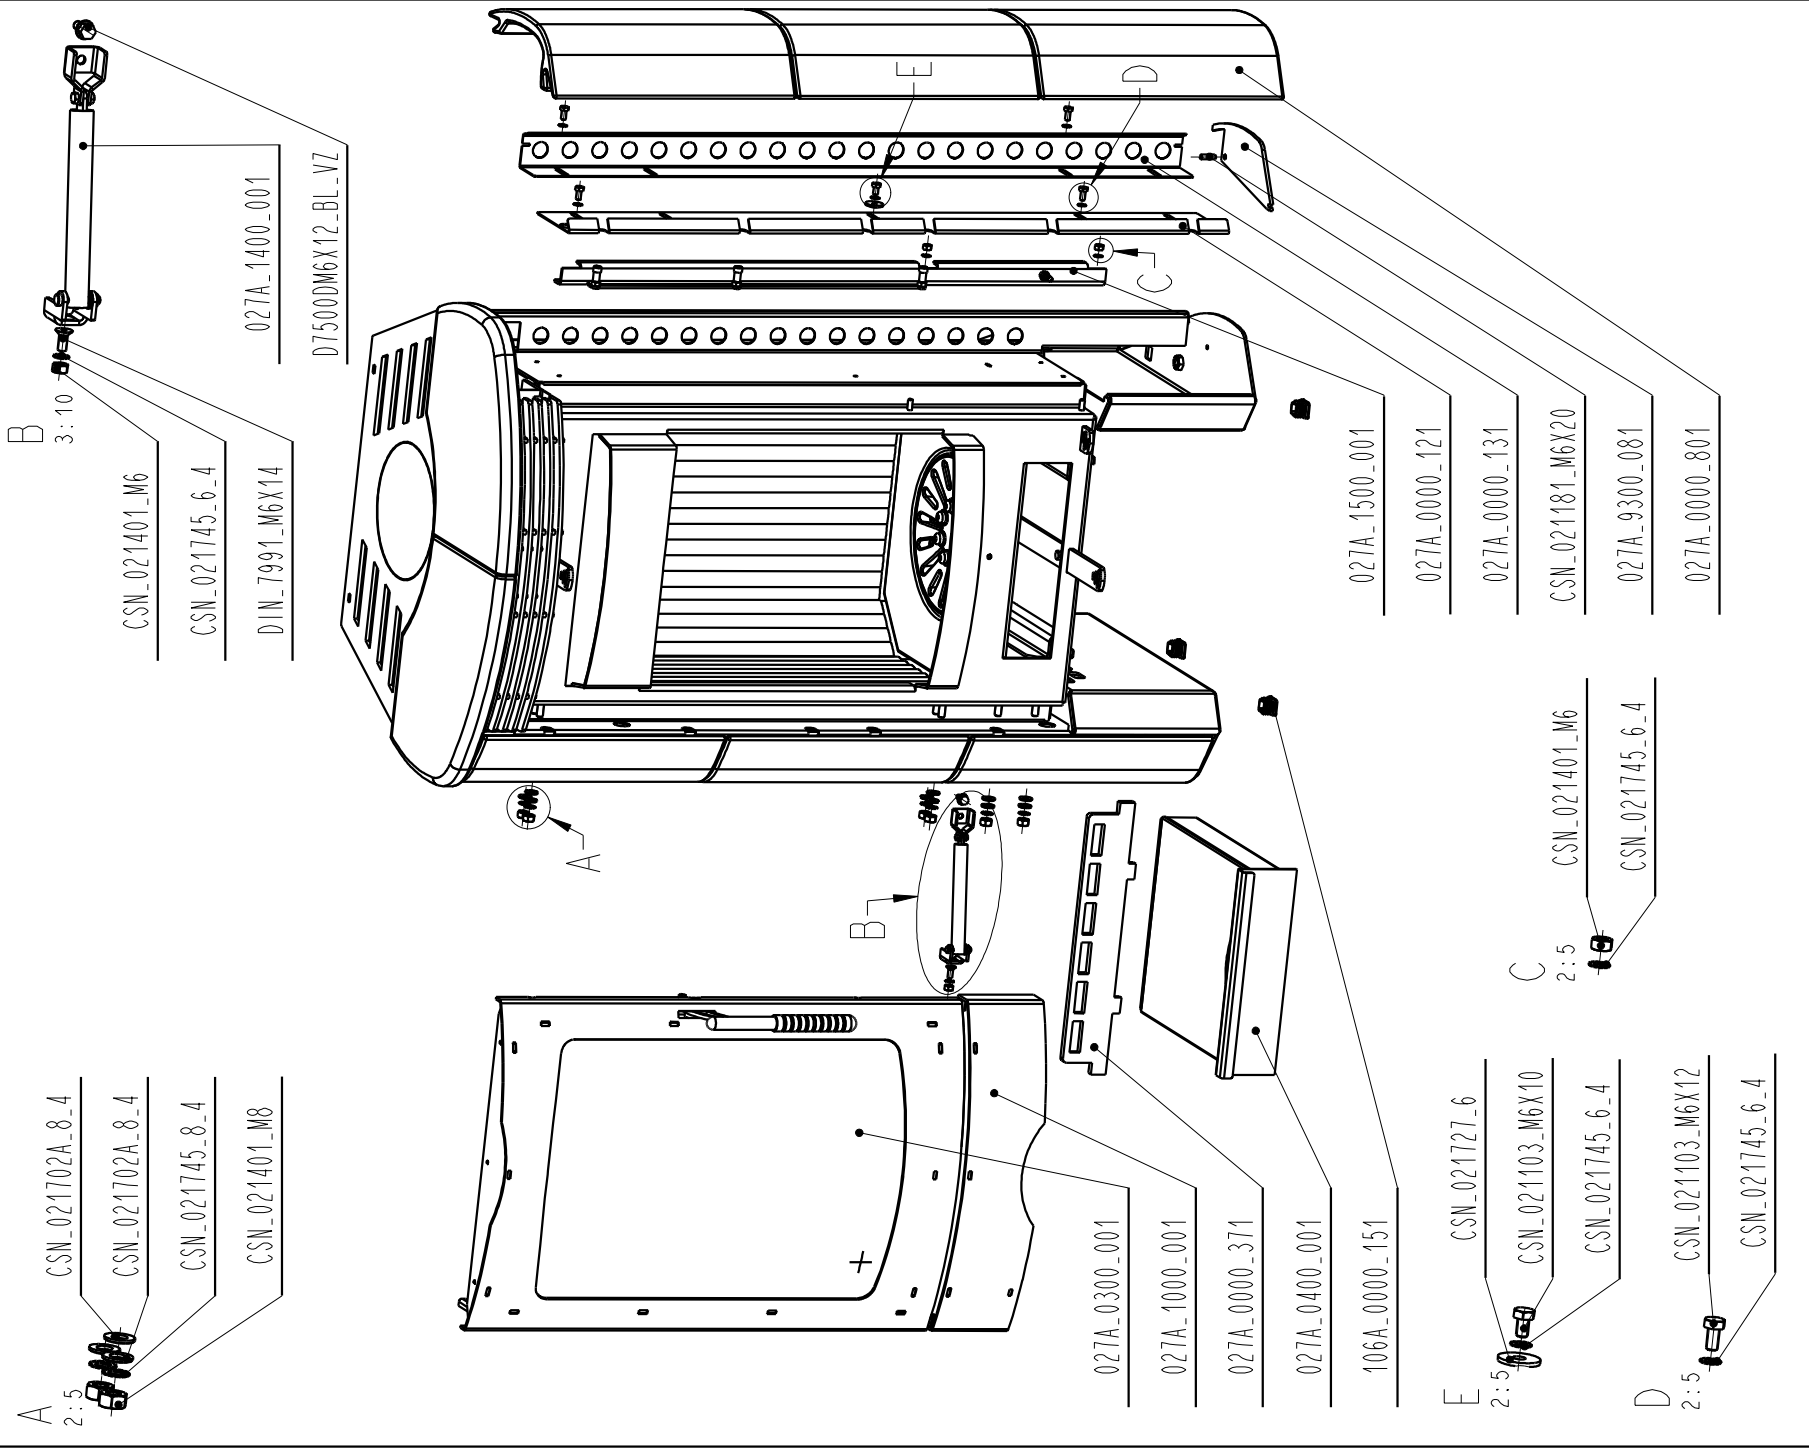

Ersatzteilliste Kaminofen  
 Spare parts list  
 Catalogue des pièces détachées  
 Katalog náhradních dílů

Gültig seit:  
 Valid from:  
 Valide:  
 Platný od:

11.01.2007

MERU 01

Blatt:  
 Page:  
 Strana:

1 / 7

Ersatzteilliste Kaminofen  
Spare parts list  
Catalogue des pièces détachées  
Katalog náhradních dílů

MERU 01

Gültig seit:  
Valid from:  
Valide:  
Platný od:

11.01.2007

Blatt:  
Page:  
Strana:

2 / 7