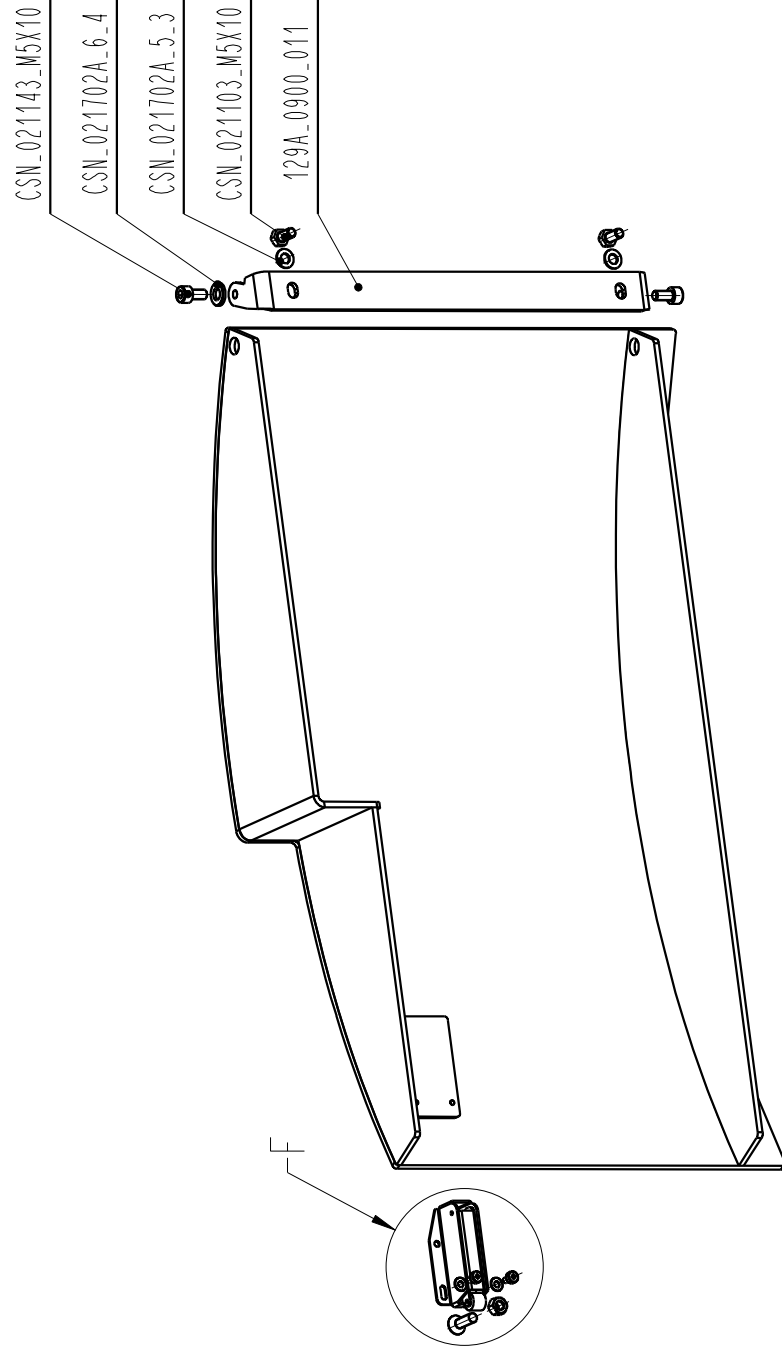

MERU N 01

Ersatzteilliste Kaminofen  
Spare parts list  
Catalogue des pièces détachées  
Katalog náhradních dílů

05.08.2016

Gültig seit:  
Valid from:  
Valide:  
Platný od:

MERU N 01

Blatt:  
Page:  
Strana:

5 / 7

F  
1:1