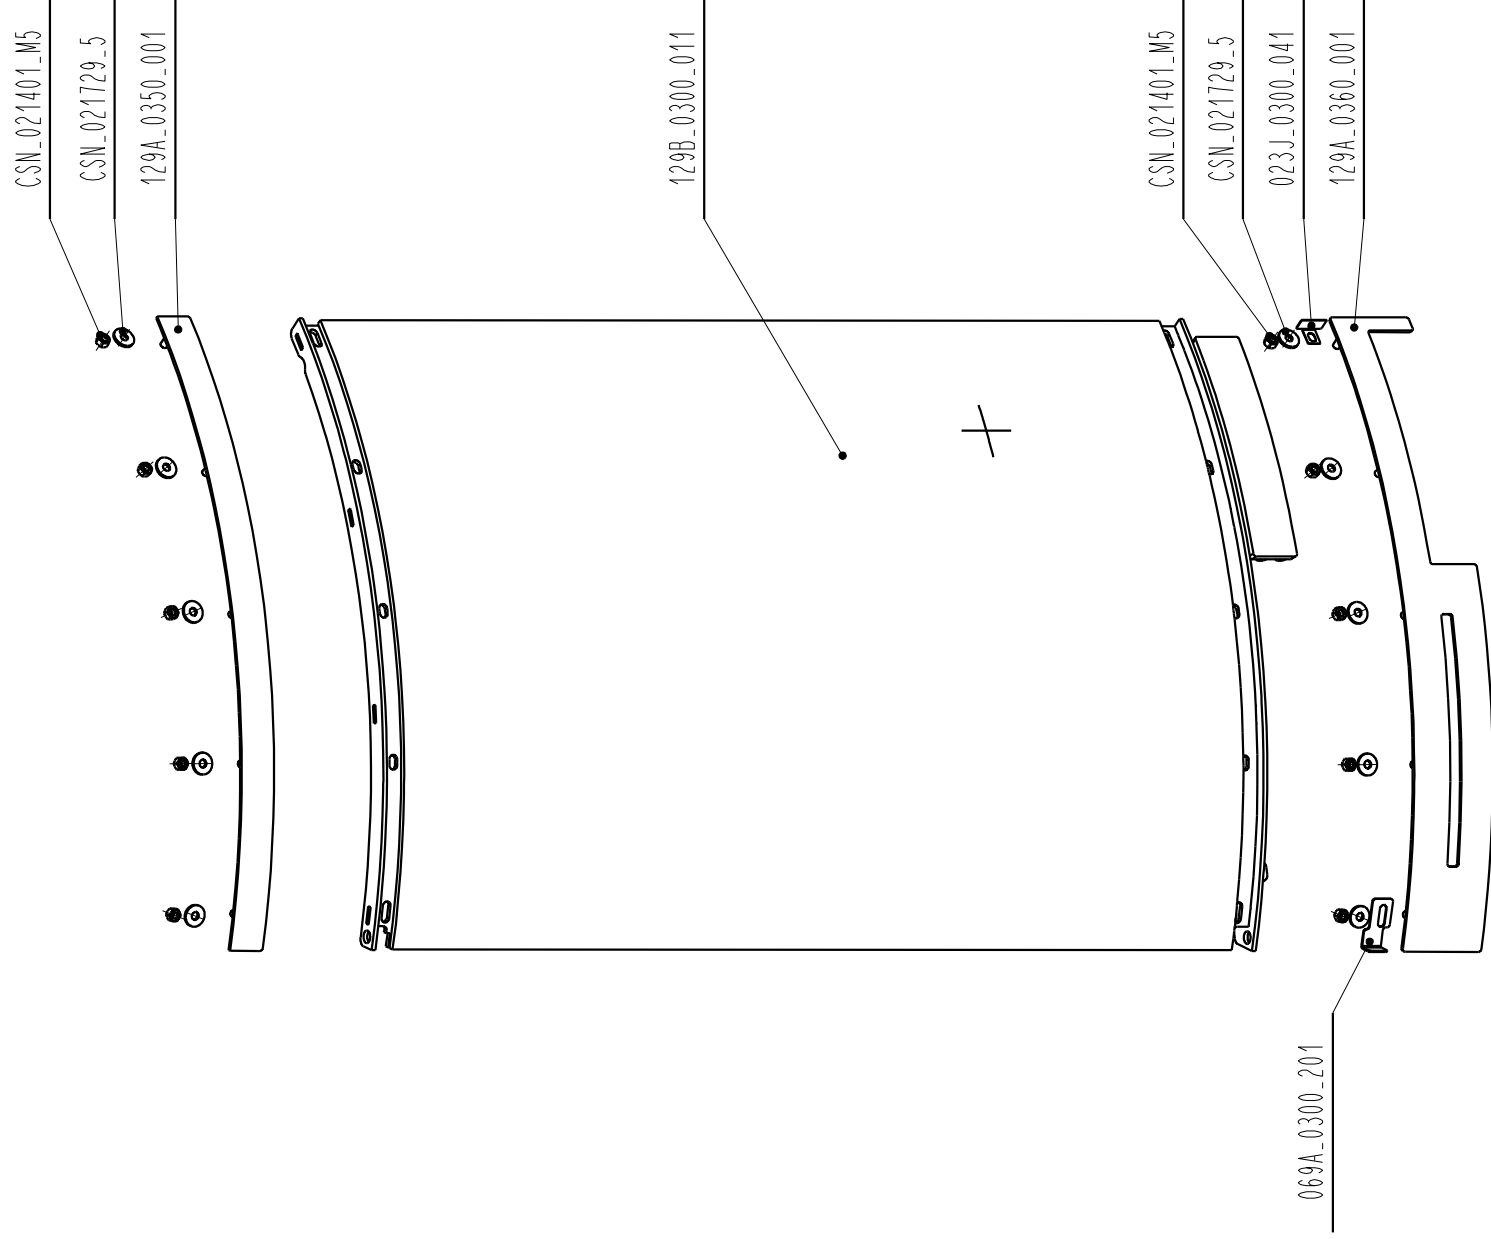

MERU N 01

Ersatzteilliste Kaminofen  
Spare parts list  
Catalogue des pièces détachées  
Katalog náhradních dílů

05.08.2016

Gültig seit:  
Valid from:  
Valide:  
Platný od:

MERU N 01

Blatt:  
Page:  
Strana:

5 / 7

F  
1:1