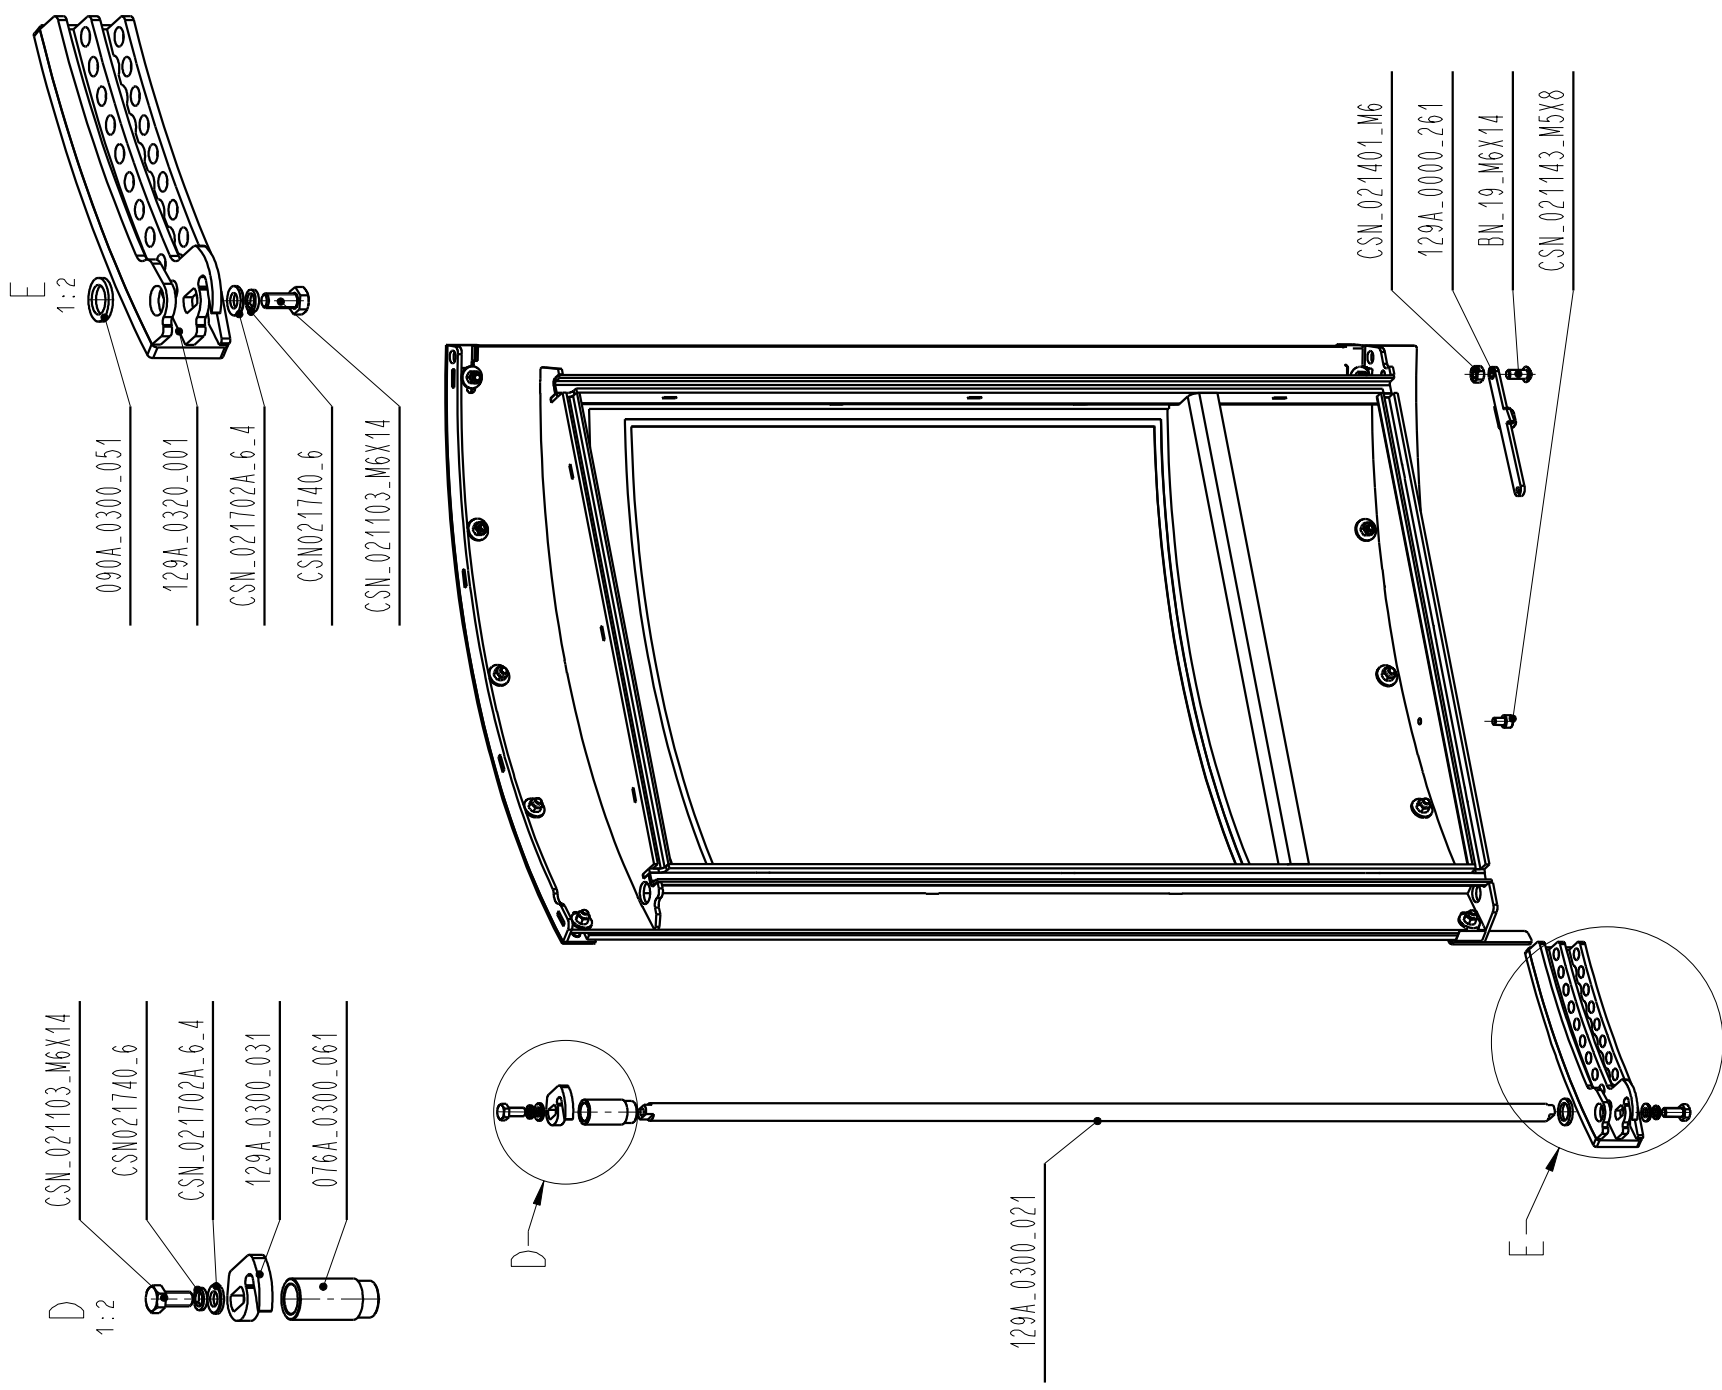

MERU N 01

Ersatzteilliste Kaminofen  
Spare parts list  
Catalogue des pièces détachées  
Katalog náhradních dílů

05.08.2016

Gültig seit:  
Valid from:  
Valide:  
Platný od:

MERU N 01

Blatt:  
Page:  
Strana:

5 / 7

F  
1:1