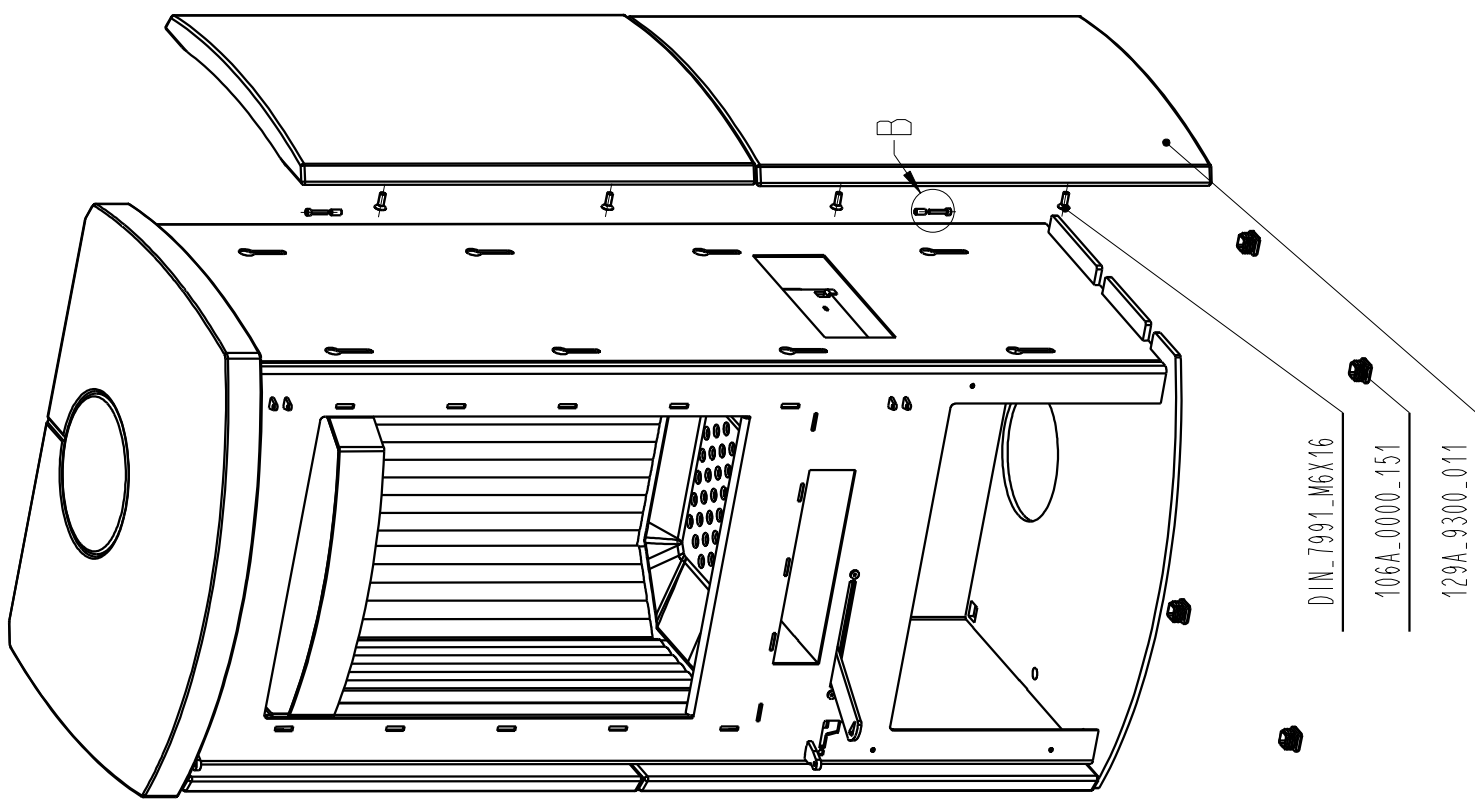

MERU N 01

Ersatzteilliste Kaminofen  
Spare parts list  
Catalogue des pièces détachées  
Katalog náhradních dílů

05.08.2016

Gültig seit:  
Valid from:  
Valide:  
Platný od:

MERU N 01

Blatt:  
Page:  
Strana: