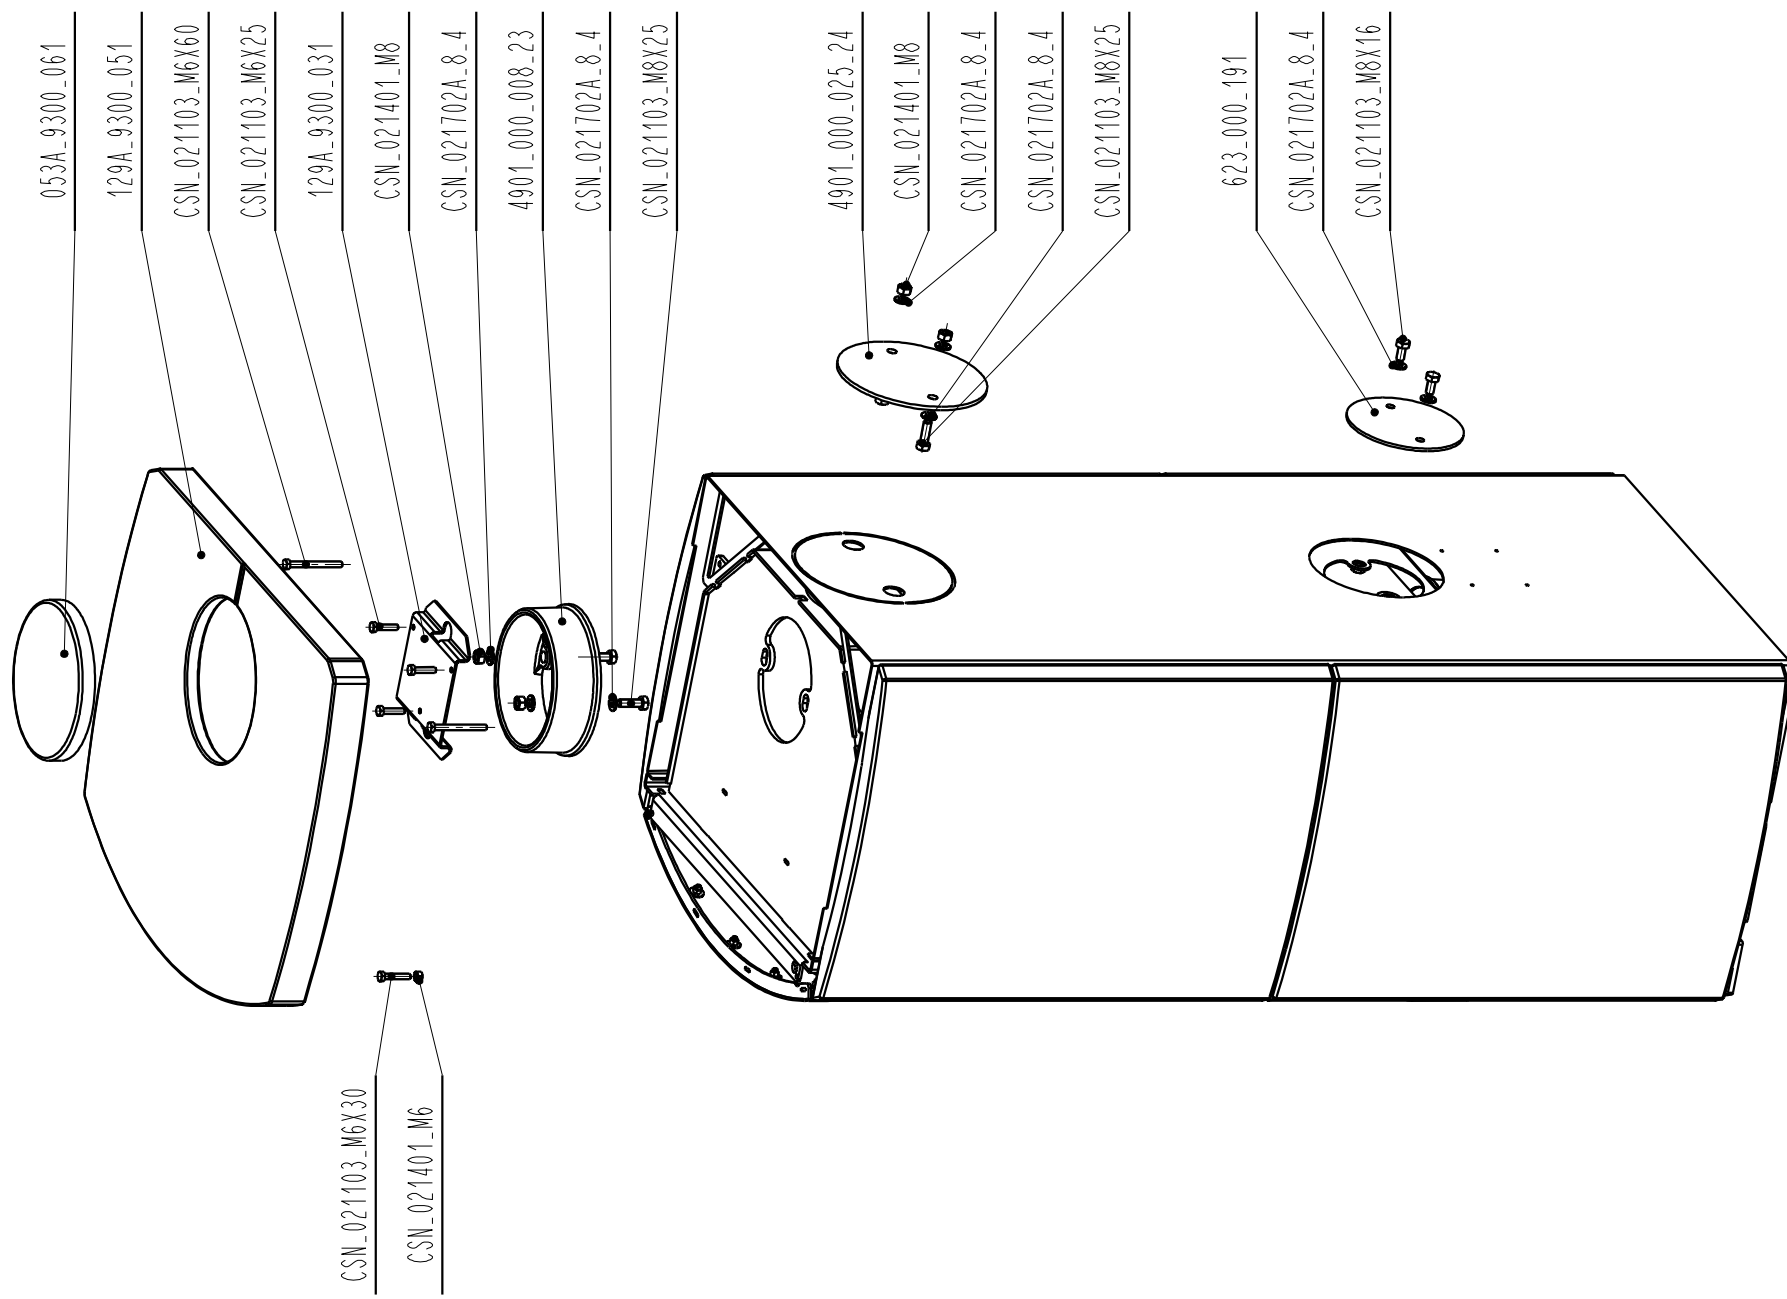

MERU N 01

Ersatzteilliste Kaminofen  
Spare parts list  
Catalogue des pièces détachées  
Katalog náhradních dílů

05.08.2016

Gültig seit:  
Valid from:  
Valide:  
Platný od:

MERU N 01

Blatt:  
Page:  
Strana:

5 / 7

F  
1:1