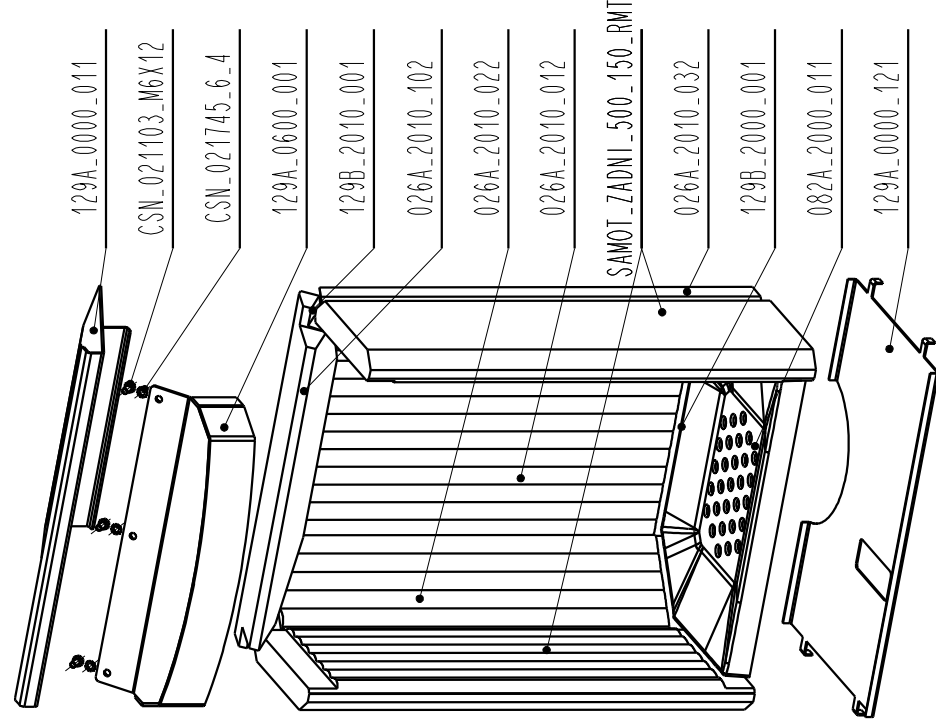

MERU N 01

Ersatzteilliste Kaminofen  
Spare parts list  
Catalogue des pièces détachées  
Katalog náhradních dílů

05.08.2016

Gültig seit:  
Valid from:  
Valide:  
Platný od:

MERU N 01

Blatt:  
Page:  
Strana:

5 / 7

F  
1:1