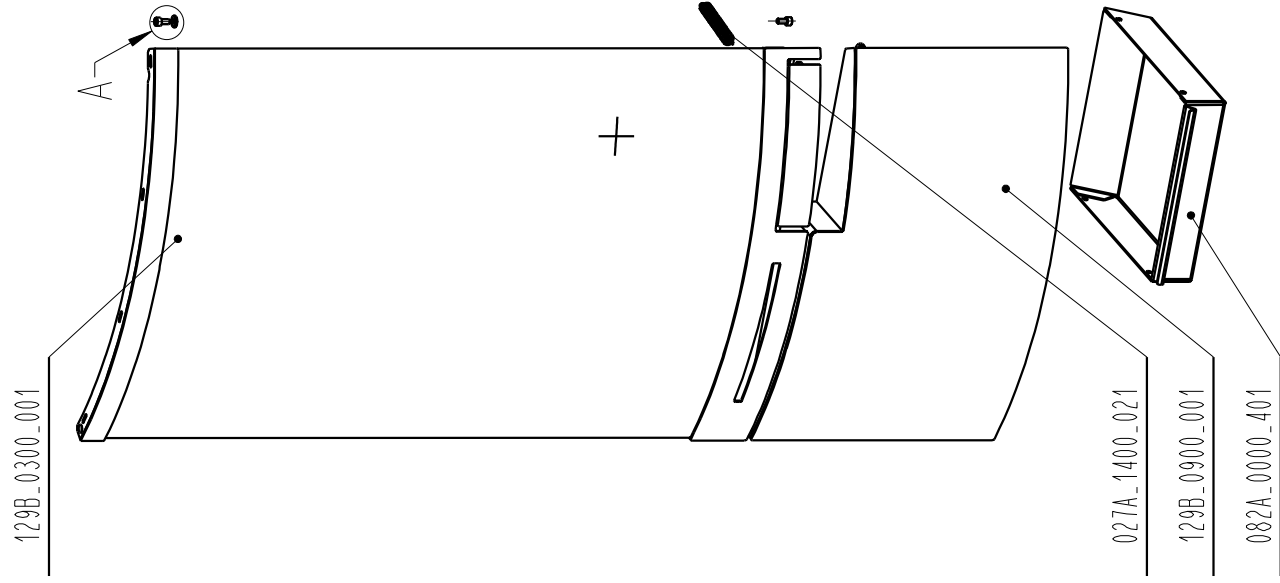

MERU N 01

Ersatzteilliste Kaminofen  
Spare parts list  
Catalogue des pièces détachées  
Katalog náhradních dílů

05.08.2016

Gültig seit:  
Valid from:  
Valide:  
Platný od:

MERU N 01

Blatt:  
Page:  
Strana:

5 / 7

F  
1:1