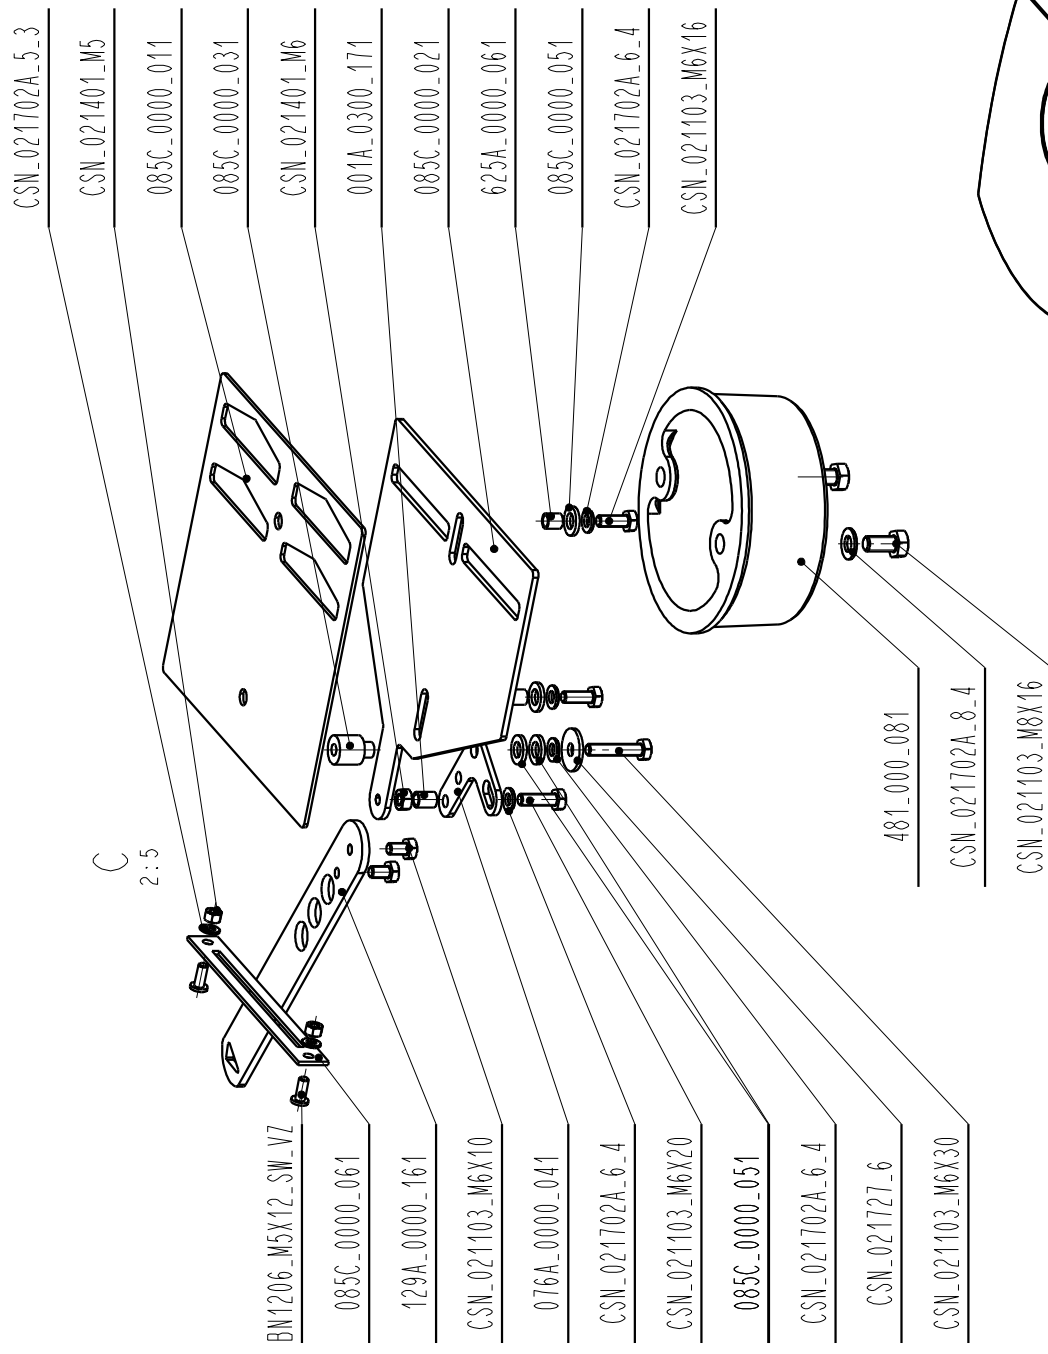

MERU N 01

Ersatzteilliste Kaminofen  
Spare parts list  
Catalogue des pièces détachées  
Katalog náhradních dílů

05.08.2016

Gültig seit:  
Valid from:  
Valide:  
Platný od:

MERU N 01

Blatt:  
Page:  
Strana:

5 / 7

F  
1:1