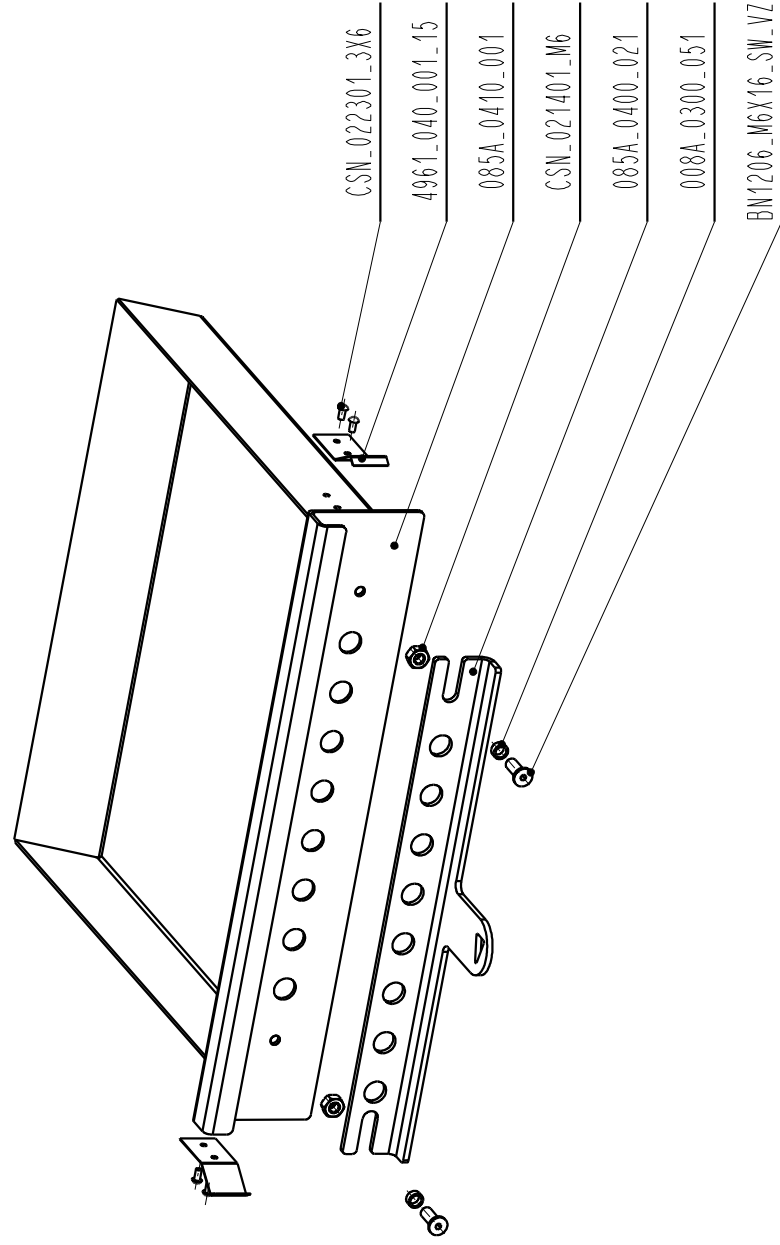

Ersatzteilliste Kaminofen
Spare parts list
Catalogue des pièces détachées
Katalog náhradních dílů

RIANO 02W

Gültig seit:
Valid from:
Valide:
Platný od:

29.07.2014

Blatt:
Page:
Strana:

6 / 7