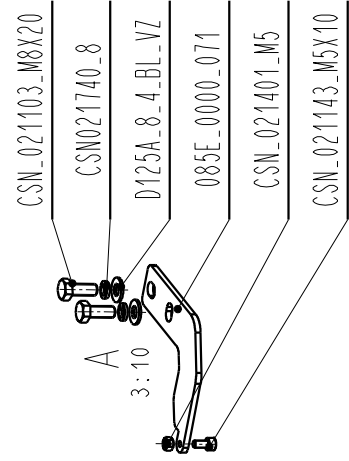

Ersatzteilliste Kaminofen
Spare parts list
Catalogue des pièces détachées
Katalog náhradních dílů

29.07.2014

Gültig seit:
Valid from:
Valide:
Platný od:

RIANO 02W

Blatt:
Page:
Strana:

1 / 7

- CSN_021103_M8X20
- CSN021740_8
- D125A-8-4-BL-VZ
- 085E-0000_071
- CSN_021401_M5
- CSN_021143_M5X10

- CSN_021143_M5X10
- CSN_021702A_5_3
- CSN_021401_M5
- CSN021740_8
- CSN_021401_M8
- CSN_021401_M5
- CSN_021143_M5X10
- 085E-0000_061
- 085E-0000_041
- D125A-8-4-BL-VZ
- 085E-0000_061
- 085E-0000_051
- D125A-8-4-BL-VZ
- CSN021740_8
- CSN_021401_M8