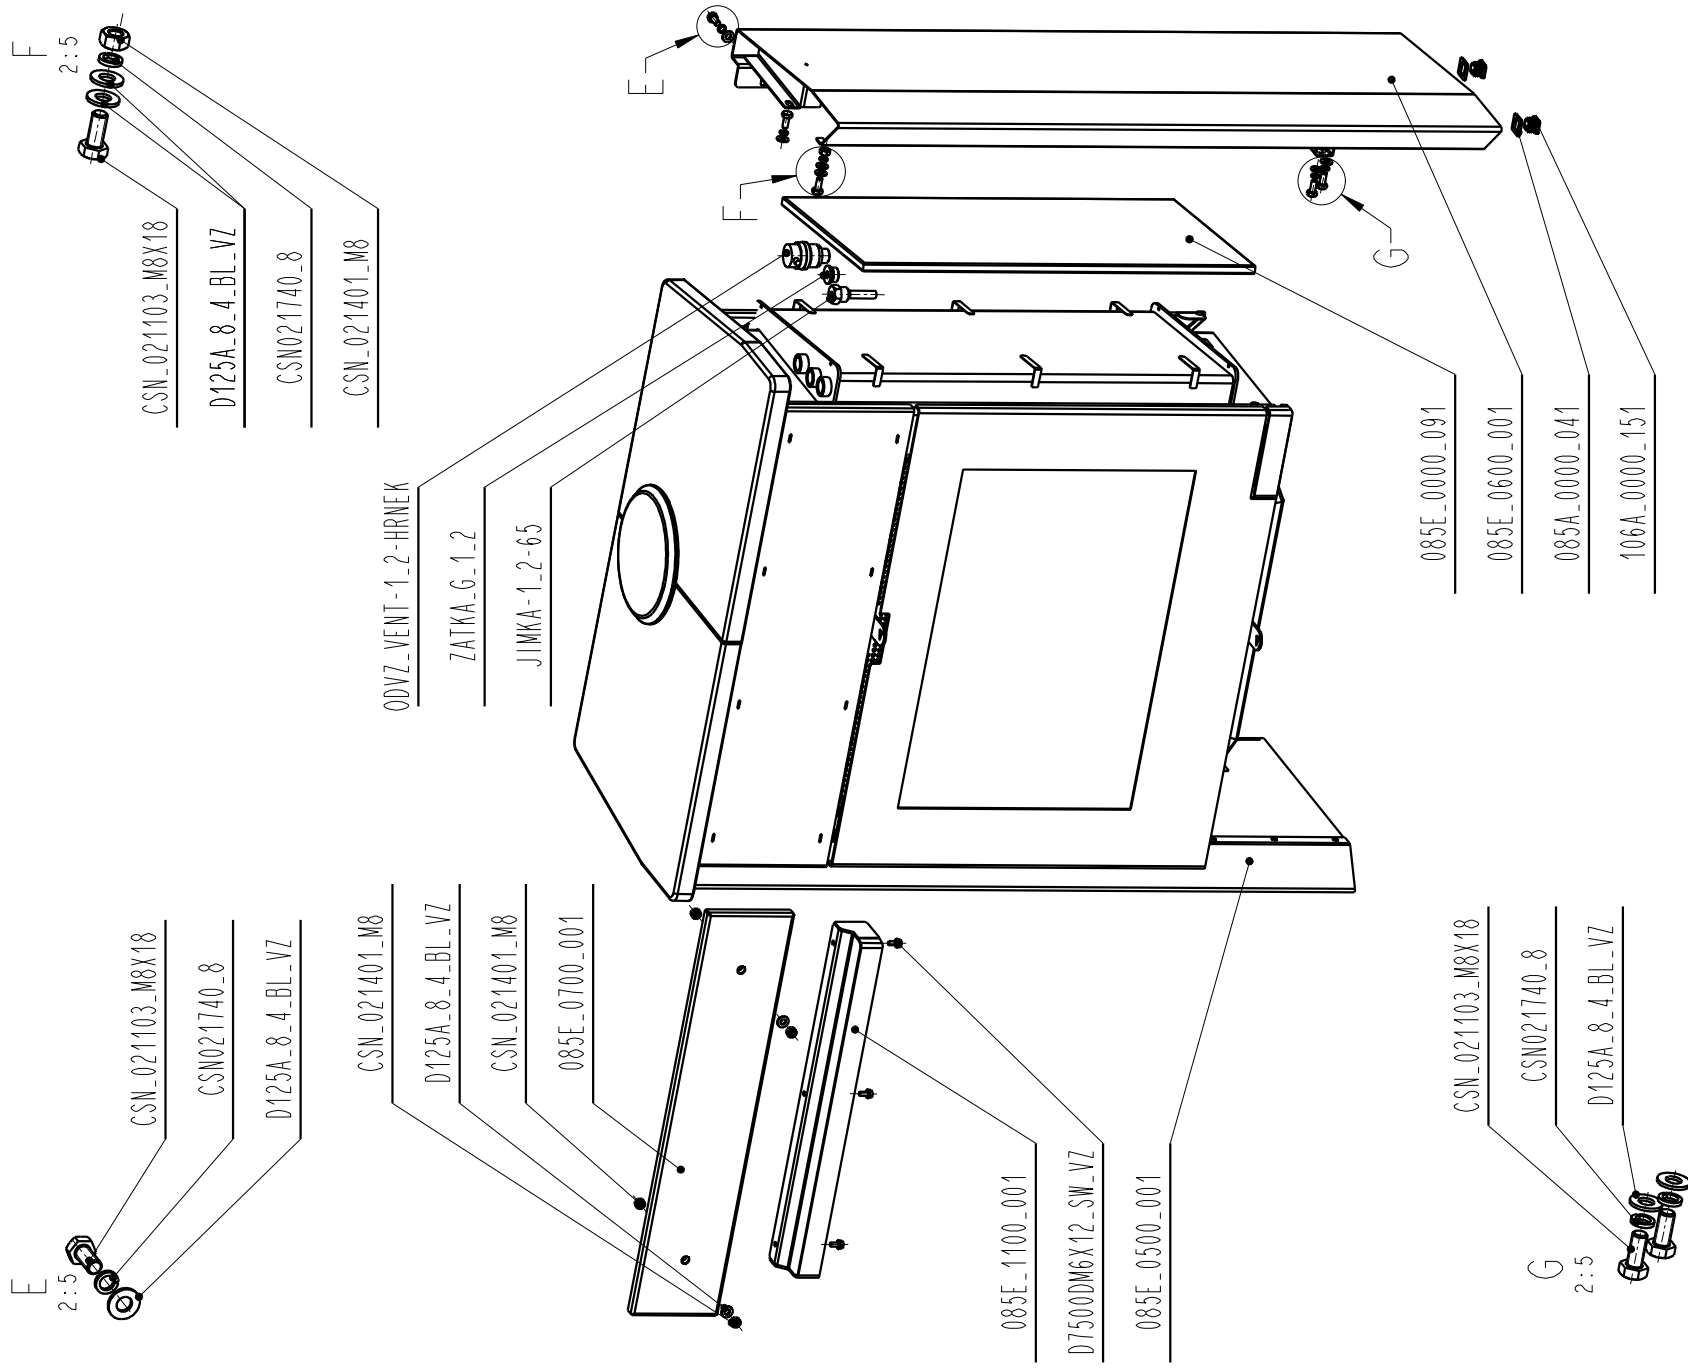

Ersatzteilliste Kaminofen
Spare parts list
Catalogue des pièces détachées
Katalog náhradních dílů

RIANO 02W

Gültig seit:
Valid from:

29.07.2014

Valide:
Platný od:

2 / 7

Blatt:
Page:
Strana:

Ersatzteilliste Kaminofen
Spare parts list
Catalogue des pièces détachées
Katalog náhradních dílů