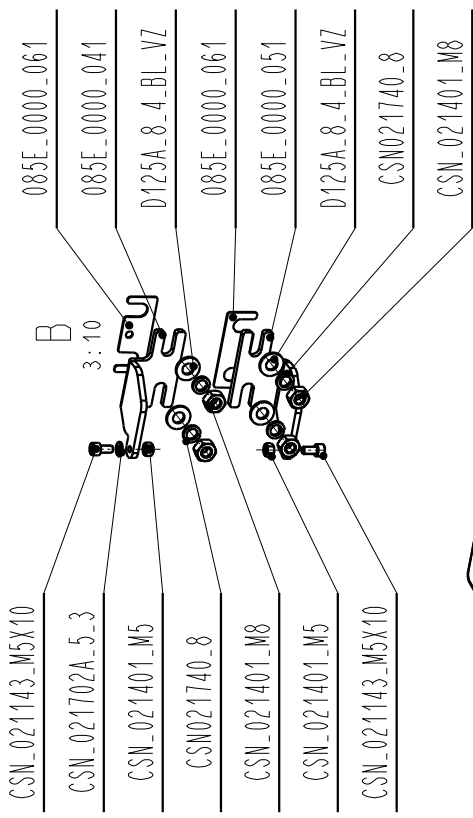

Ersatzteilliste Kaminofen
Spare parts list
Catalogue des pièces détachées
Katalog náhradních dílů

29.07.2014

Gültig seit:
Valid from:
Valide:
Platný od:

RIANO 02W

Blatt:
Page:
Strana:

1 / 7

- CSN_021103_M8X20
- CSN021740_8
- D125A-8-4-BL-VZ
- 085E-0000_071
- CSN_021401_M5
- CSN_021143_M5X10

- CSN_021143_M5X10
- CSN_021702A_5_3
- CSN_021401_M5
- CSN021740_8
- CSN_021401_M8
- CSN_021401_M5
- CSN_021143_M5X10
- 085E-0000_061
- 085E-0000_041
- D125A-8-4-BL-VZ
- 085E-0000_061
- 085E-0000_051
- D125A-8-4-BL-VZ
- CSN021740_8
- CSN_021401_M8

085E_0800_001

085E_0300_001

085E_0000_041

027A_1400_021

085F_0000_041

085A_0400_001

D
2:5

- CSN_021143_M4X20
- 500A-0000_181