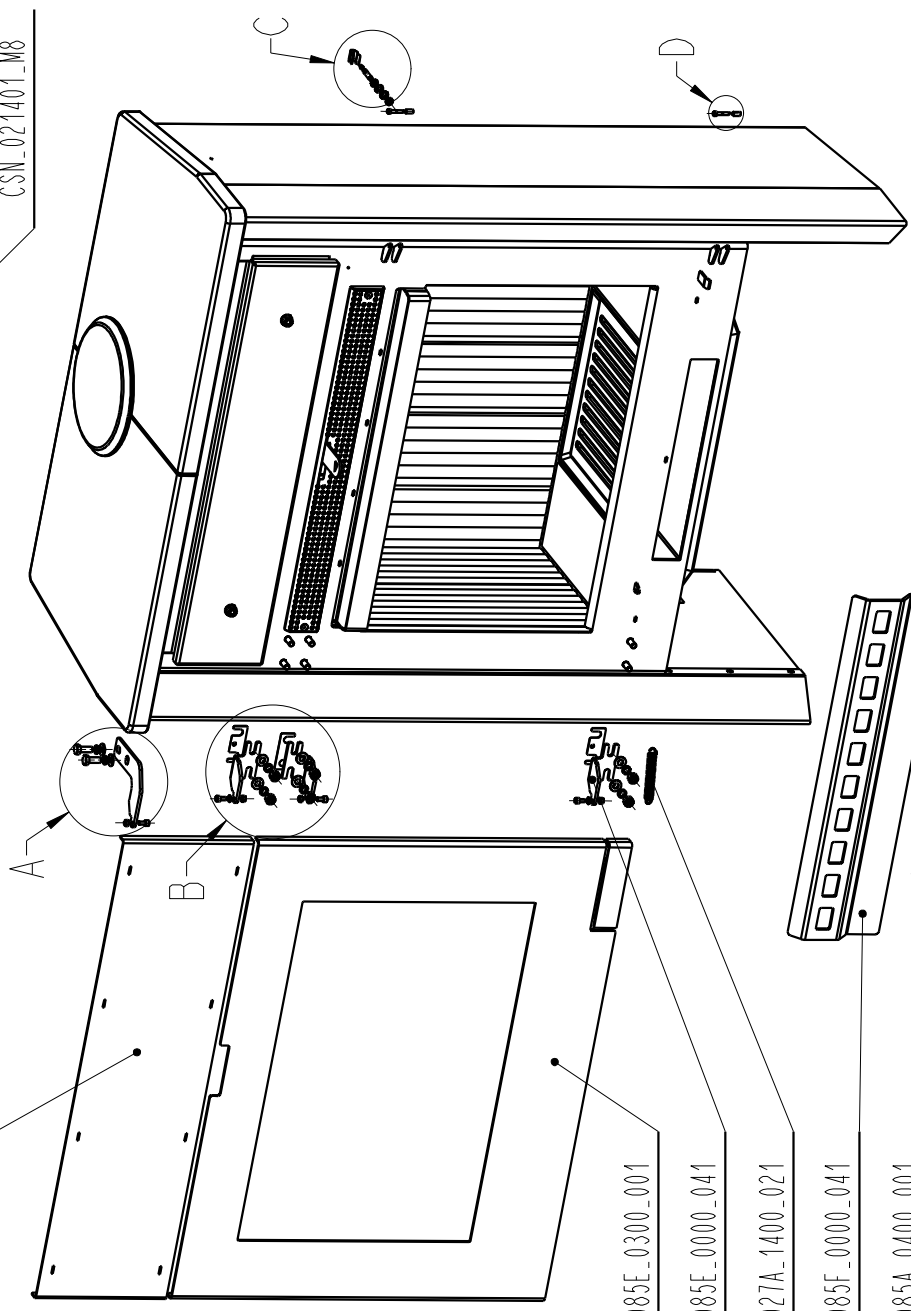

085E_0300_001

085E_0000_041

027A_1400_021

085F_0000_041

085A_0400_001

D
2:5

- CSN_021143_M4X20
- 500A-0000_181

001A_0000_481

CSN_021131_M3X8

001A-0000_491

CSN_021403_M6

CSN_021702A_6_4

CSN_021403_M6

C
2:5

- 001A_0000_481
- CSN_021131_M3X8
- 001A-0000_491
- CSN_021403_M6
- CSN_021702A_6_4
- CSN_021403_M6