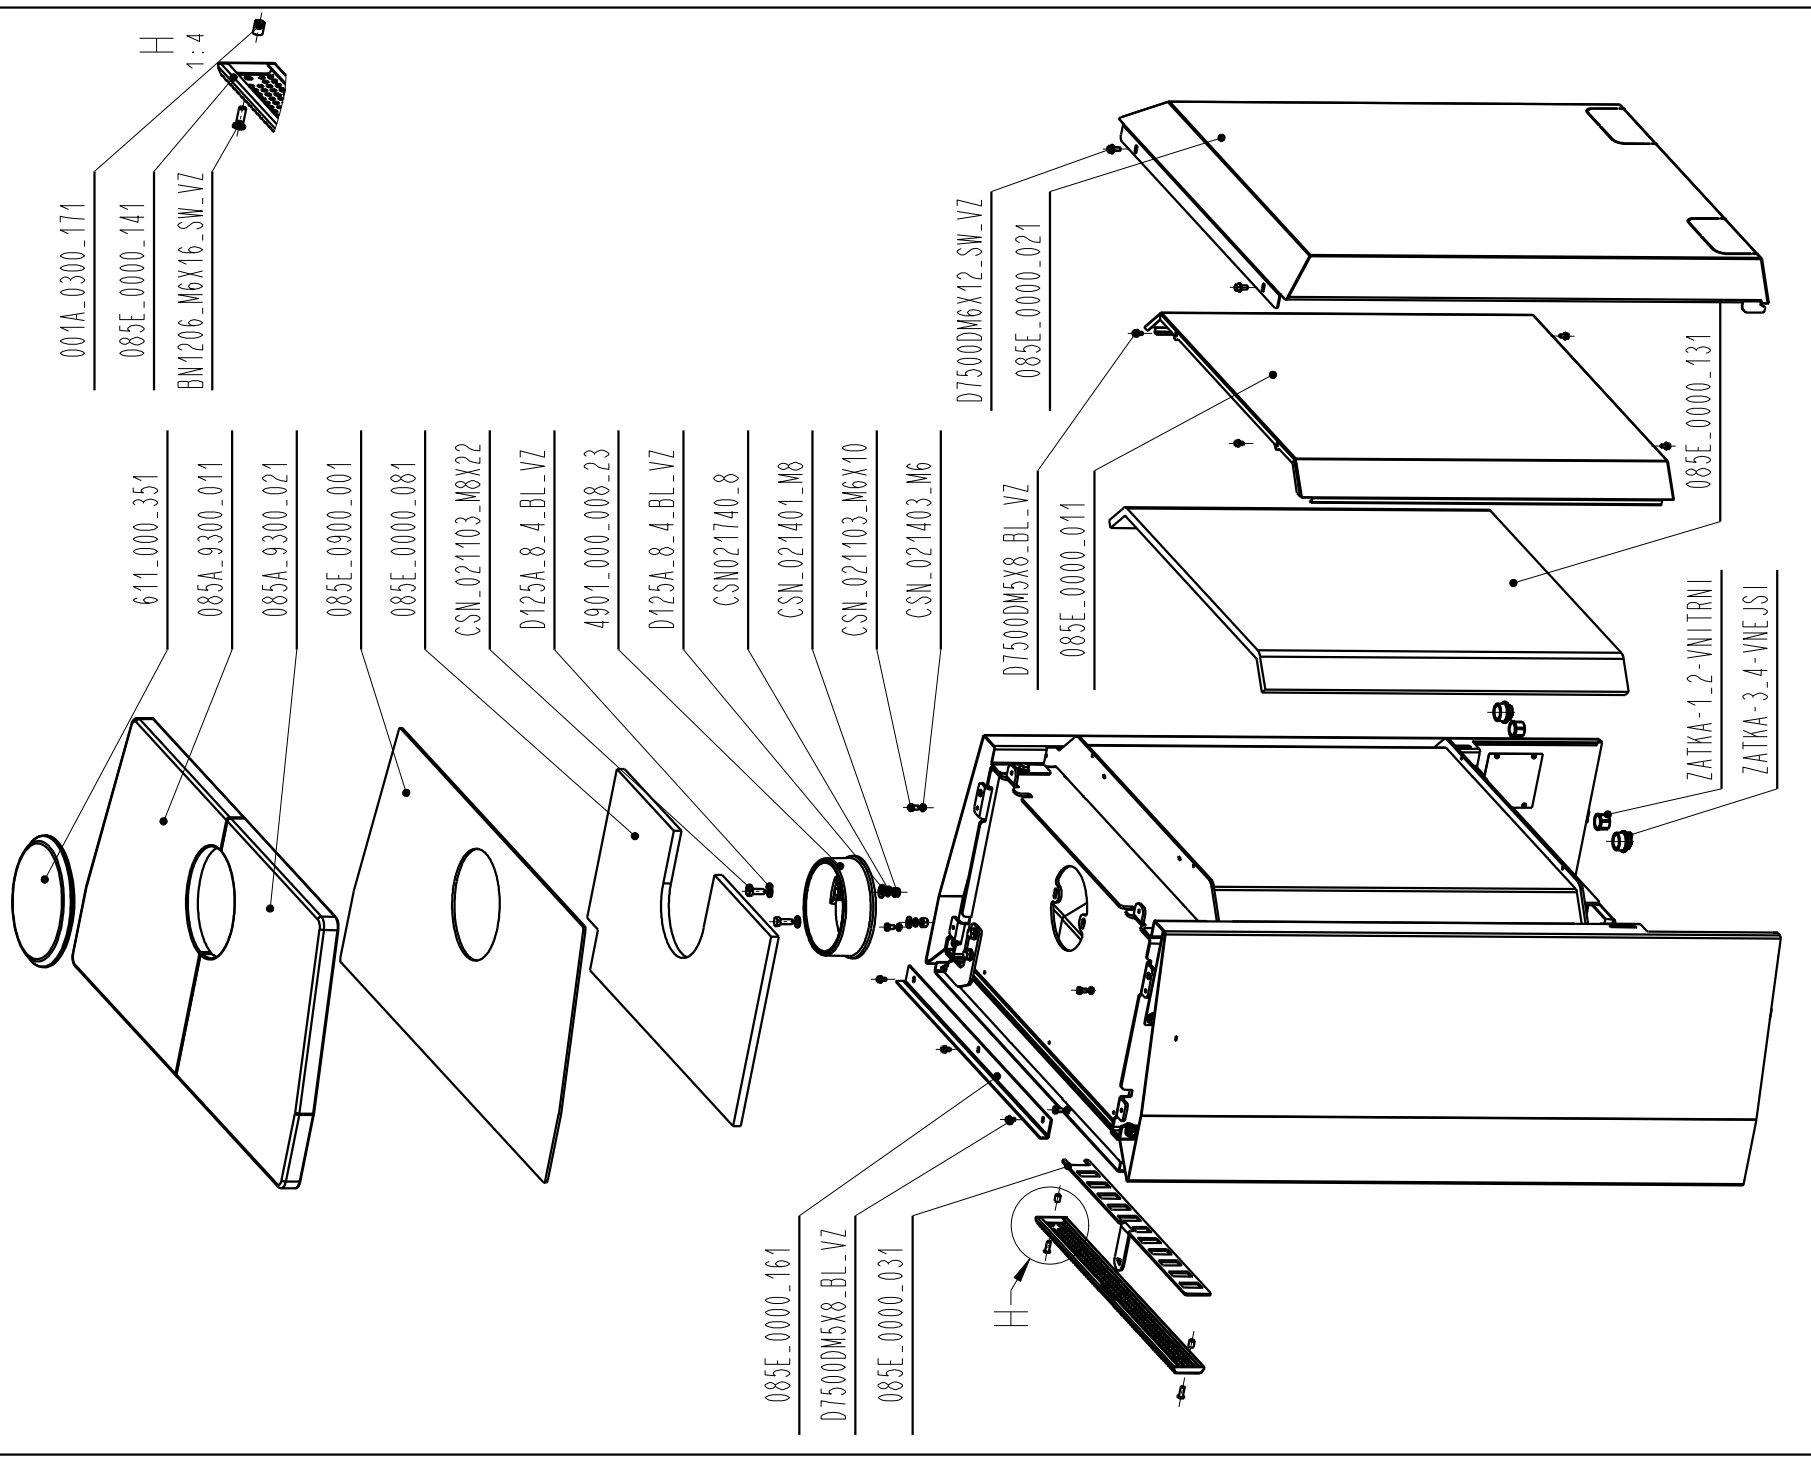

Ersatzteilliste Kaminofen
Spare parts list
Catalogue des pièces détachées
Katalog náhradních dílů

RIANO 02W

Gültig seit:
Valid from:

29.07.2014

Valide:
Platný od:

2 / 7

Blatt:
Page:
Strana:

Ersatzteilliste Kaminofen
Spare parts list
Catalogue des pièces détachées
Katalog náhradních dílů