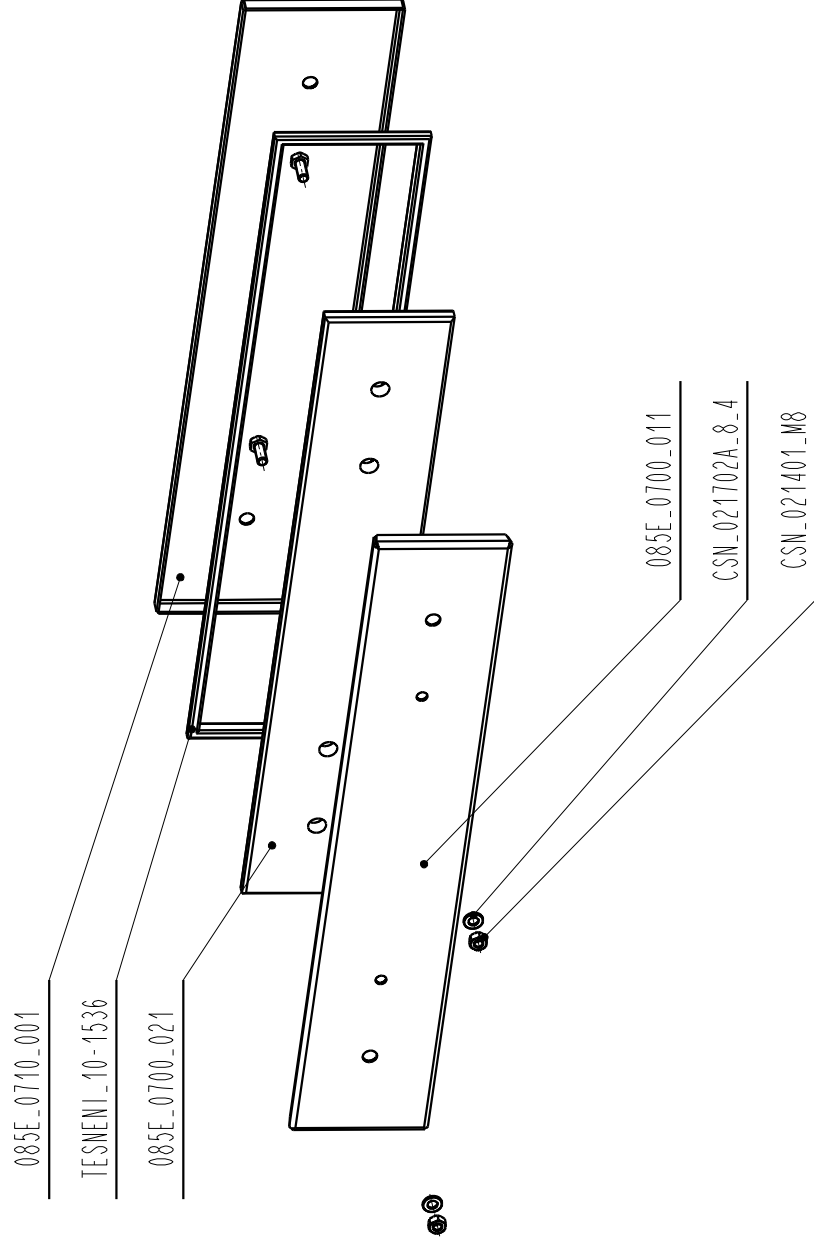

Ersatzteilliste Kaminofen
Spare parts list
Catalogue des pièces détachées
Katalog náhradních dílů

RIANO 02W

Gültig seit:
Valid from:
Valide:
Platný od:

29.07.2014

Blatt:
Page:
Strana:

5 / 7