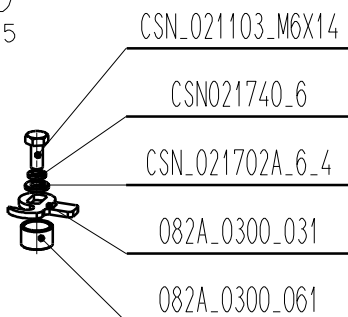

3/4

MODEL:  
MODELL:

RIANO 02

DVERE  
DOOR  
TUR

List/Listu:  
Sheet/Sheets:  
Blatt/Blätter:

4/4

D  
2:5

E  
2:5