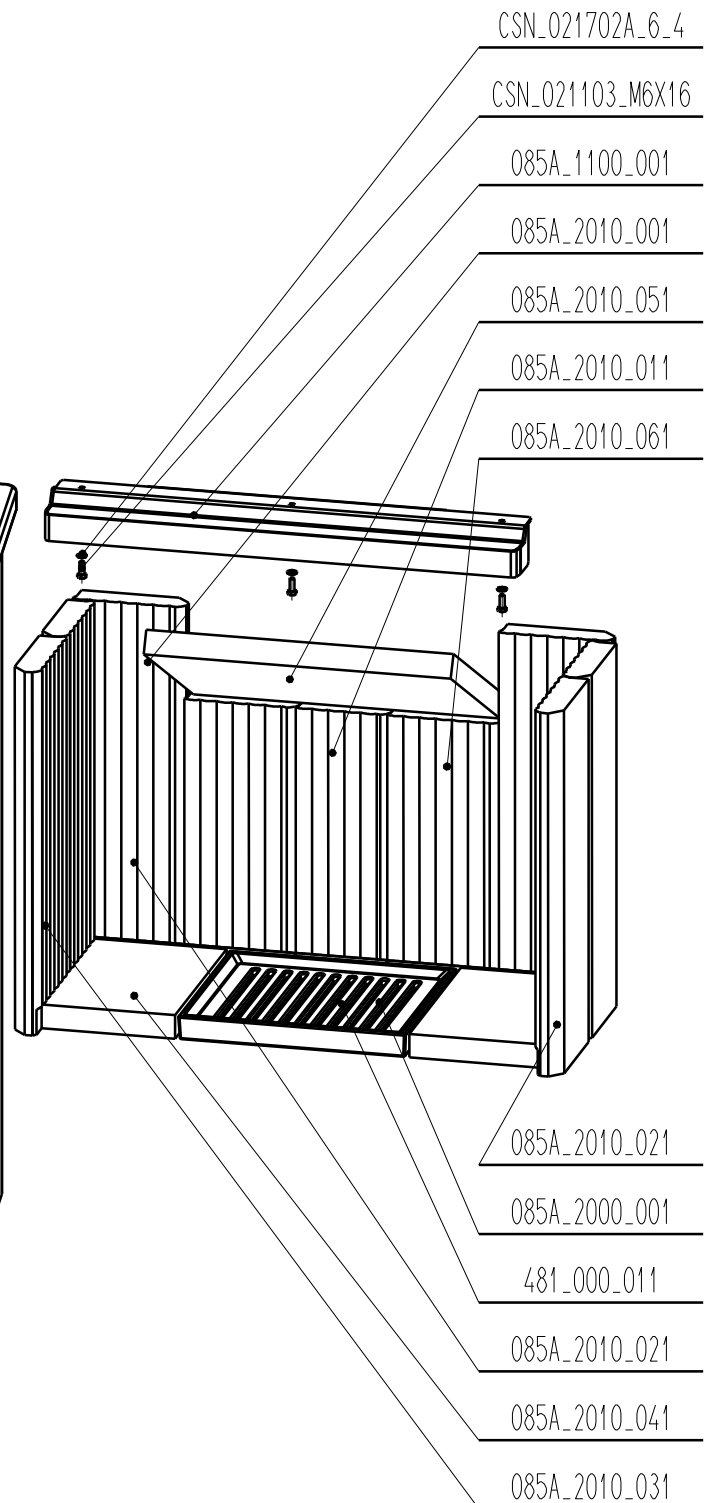

MODEL:  
MODELL:

RIANO 02

KRBOVA KAMNA  
STOVE  
KAMINOFEN

List/Listu:  
Sheet/Sheets:  
Blatt/Blätter:

1/4

D  
2:5

F  
2:5

E  
2:5

MODEL:  
MODELL: RIANO 02

KRBOVA KAMNA  
STOVE  
KAMINOFEN

List/Listu:  
Sheet/Sheets:  
Blatt/Blätter: 2/4

MODEL:  
MODELL:

RIANO 02

KRBOVA KAMNA  
STOVE  
KAMINOFEN

List/Listu:  
Sheet/Sheets:  
Blatt/Blatter:

3/4

MODEL:  
MODELL:

RIANO 02

DVERE  
DOOR  
TUR

List/Listu:  
Sheet/Sheets:  
Blatt/Blätter:

4/4

D  
2:5

E  
2:5