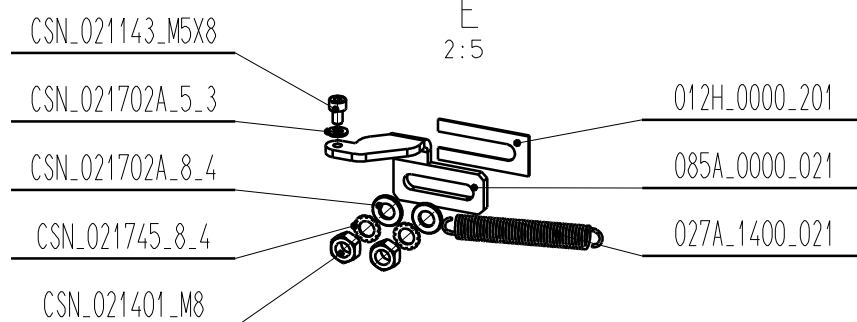

MODEL:  
MODELL:

RIANO 02

KRBOVA KAMNA  
STOVE  
KAMINOFEN

List/Listu:  
Sheet/Sheets:  
Blatt/Blätter:

1/4

D  
2:5

F  
2:5

E  
2:5

MODEL:  
MODELL: RIANO 02

KRBOVA KAMNA  
STOVE  
KAMINOFEN

List/Listu:  
Sheet/Sheets:  
Blatt/Blätter: 2/4

MODEL:  
MODELL:

RIANO 02

KRBOVA KAMNA  
STOVE  
KAMINOFEN

List/Listu:  
Sheet/Sheets:  
Blatt/Blatter:

3/4

MODEL:  
MODELL:

RIANO 02

DVERE  
DOOR  
TUR

List/Listu:  
Sheet/Sheets:  
Blatt/Blätter:

4/4

D  
2:5

E  
2:5