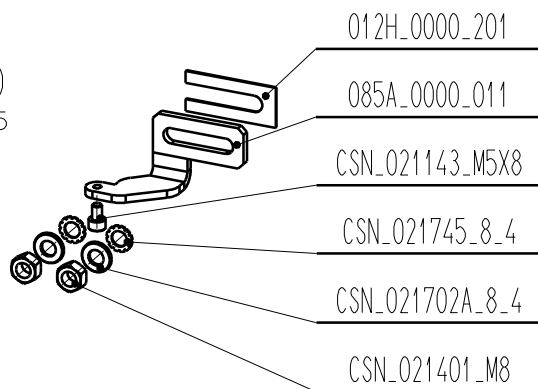

MODEL:  
MODELL:

RIANO 02

KRBOVA KAMNA  
STOVE  
KAMINOFEN

List/Listu:  
Sheet/Sheets:  
Blatt/Blätter:

1/4

D  
2:5

F  
2:5

E  
2:5

MODEL:  
MODELL: RIANO 02

KRBOVA KAMNA  
STOVE  
KAMINOFEN

List/Listu:  
Sheet/Sheets:  
Blatt/Blätter: 2/4

MODEL:  
MODELL:

RIANO 02

KRBOVA KAMNA  
STOVE  
KAMINOFEN

List/Listu:  
Sheet/Sheets:  
Blatt/Blatter:

3/4

MODEL:  
MODELL:

RIANO 02

DVERE  
DOOR  
TUR

List/Listu:  
Sheet/Sheets:  
Blatt/Blätter:

4/4

D  
2:5

E  
2:5