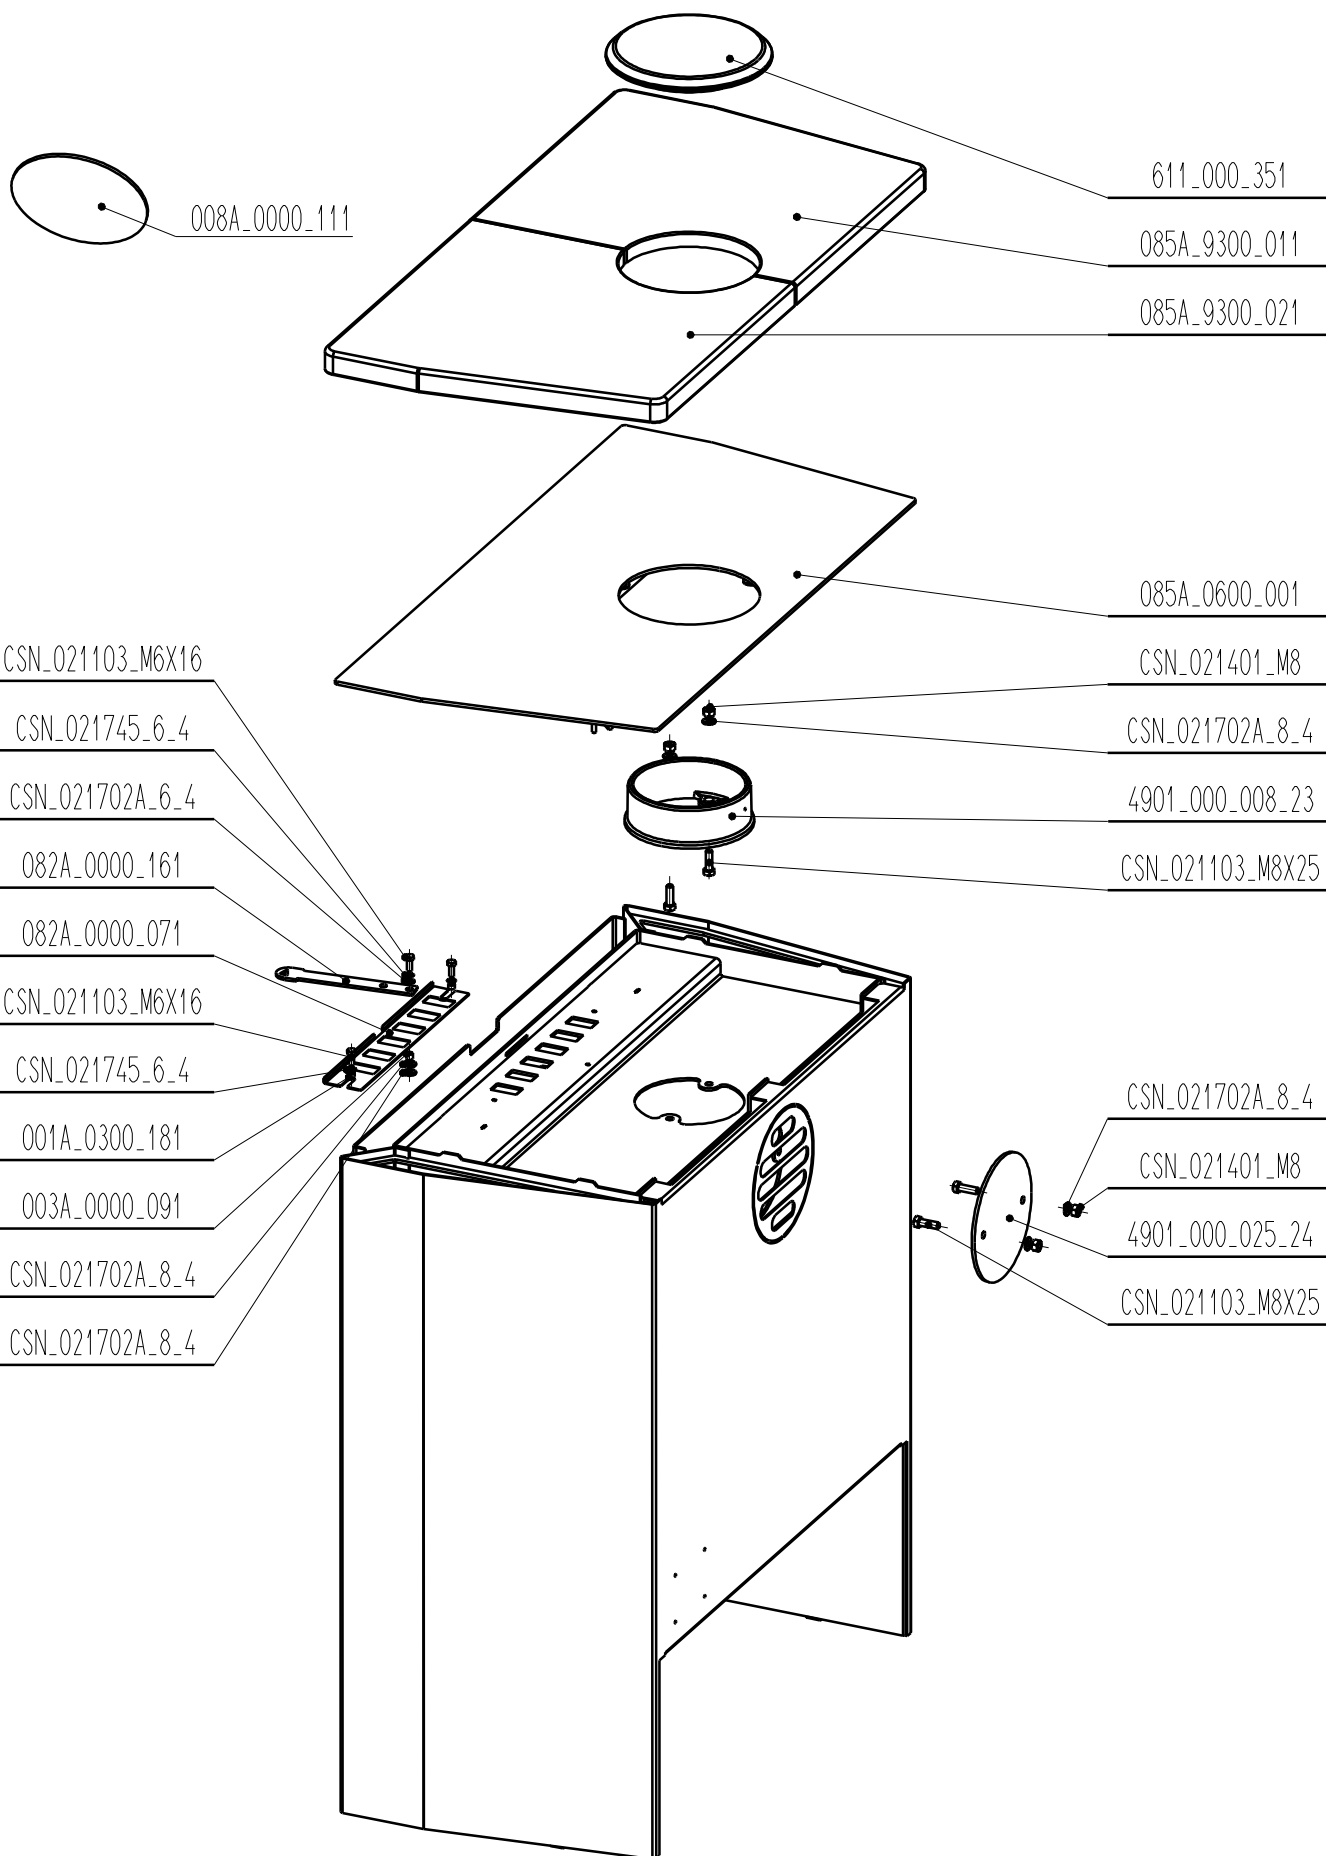

MODEL:  
MODELL:

RIANO 02

KRBOVA KAMNA  
STOVE  
KAMINOFEN

List/Listu:  
Sheet/Sheets:  
Blatt/Blätter:

1/4

D  
2:5

F  
2:5

E  
2:5

MODEL:  
MODELL: RIANO 02

KRBOVA KAMNA  
STOVE  
KAMINOFEN

List/Listu:  
Sheet/Sheets:  
Blatt/Blätter: 2/4

MODEL:  
MODELL:

RIANO 02

KRBOVA KAMNA  
STOVE  
KAMINOFEN

List/Listu:  
Sheet/Sheets:  
Blatt/Blatter:

3/4

MODEL:  
MODELL:

RIANO 02

DVERE  
DOOR  
TUR

List/Listu:  
Sheet/Sheets:  
Blatt/Blätter:

4/4

D  
2:5

E  
2:5