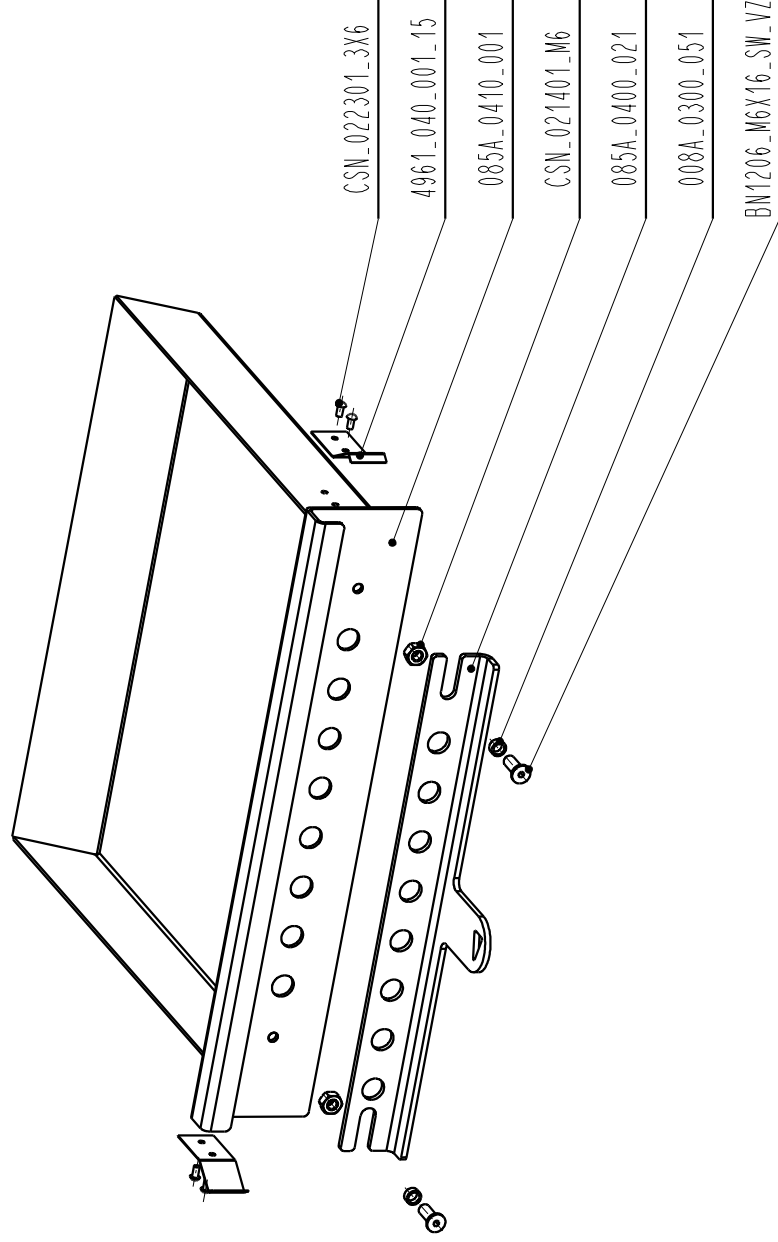

Ersatzteilliste Kaminofen
Spare parts list
Catalogue des pièces détachées
Katalog náhradních dílů

RIANO 03W

Gültig seit:
Valid from:
Valide:
Platný od:

29.07.2014

Blatt:
Page:
Strana:

6 / 7