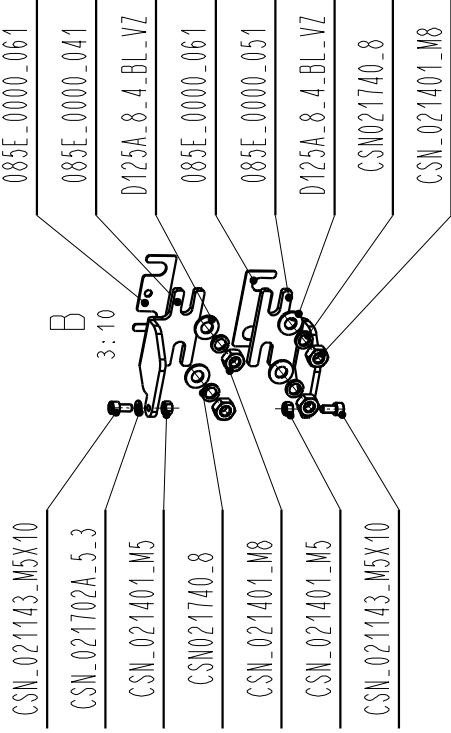

RIANO 03W

- CSN_021103_M8X20
- CSN021740_8
- D125A_8_4_BL_VZ
- 085E_0000_071
- CSN_021401_M5
- CSN_021143_M5X10

- CSN_021143_M5X10
- CSN_021702A_5_3
- CSN_021401_M5
- CSN021740_8
- CSN_021401_M8
- CSN_021401_M5
- CSN_021143_M5X10
- 085E_0000_061
- 085E_0000_041
- D125A_8_4_BL_VZ
- 085E_0000_061
- 085E_0000_051
- D125A_8_4_BL_VZ
- CSN021740_8
- CSN_021401_M8

085E_0800_001

085E_0300_001

085E_0000_041

027A_1400_021

085F_0000_041

085A_0400_001

CSN_021143_M4X20

500A_0000_181

001A_0000_481

CSN_021131_M3X8

001A_0000_491

CSN_021403_M6

CSN_021702A_6_4

CSN_021403_M6

RIANO 03W

Ersatzteilliste Kaminofen
Spare parts list
Catalogue des pièces détachées
Katalog náhradních dílů

RIANO 03W

Gültig seit:
Valid from:
Valide:
Platný od:

29.07.2014

Blatt:
Page:
Strana:

4 / 7

Ersatzteilliste Kaminofen
Spare parts list
Catalogue des pièces détachées
Katalog náhradních dílů

RIANO 03W

Gültig seit:
Valid from:
Valide:
Platný od: