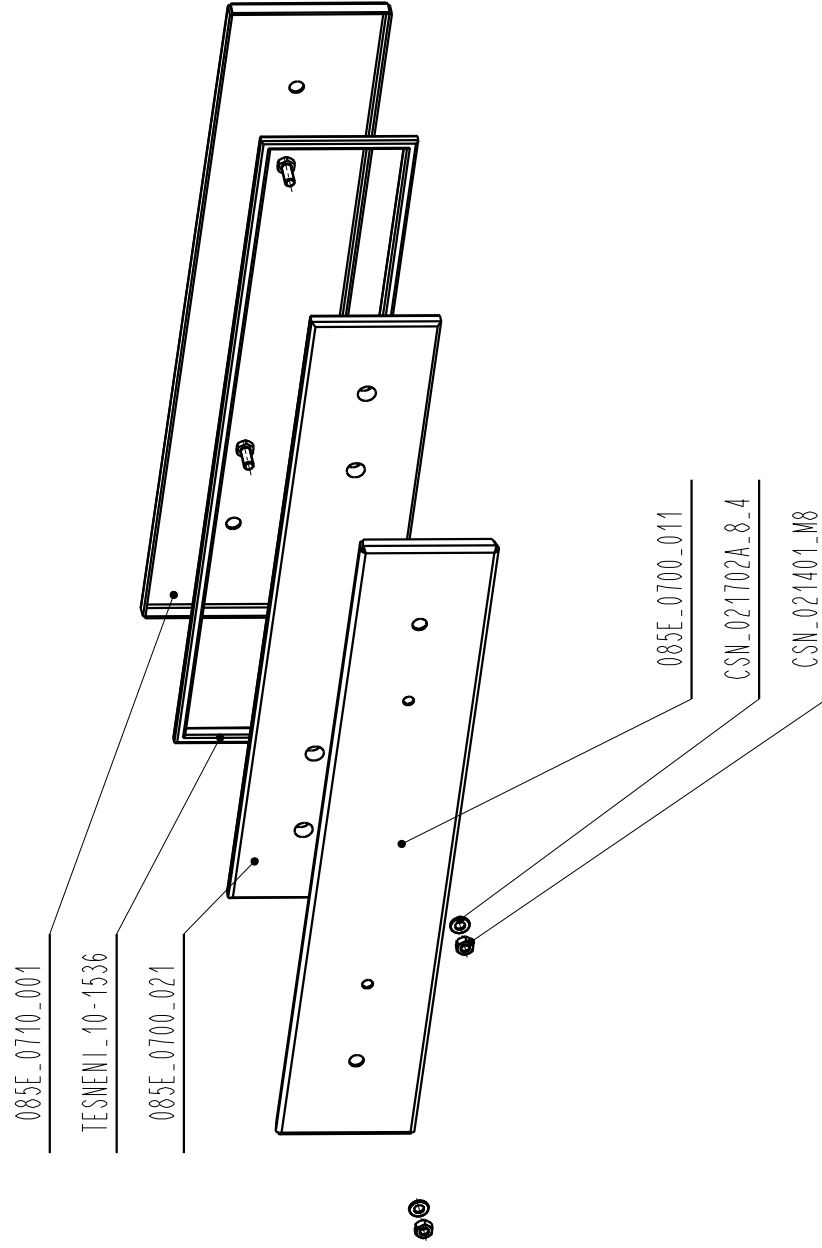

Ersatzteilliste Kaminofen
Spare parts list
Catalogue des pièces détachées
Katalog náhradních dílů

RIANO 03W

Gültig seit:
Valid from:
Valide:
Platný od:

29.07.2014

Blatt:
Page:
Strana:

5 / 7