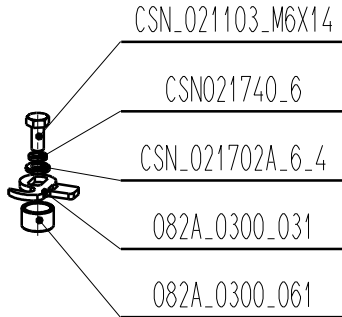

MODEL:
MODELL: RIANO 03

KRBOVA KAMNA
STOVE
KAMINOFEN

List/Listu:
Sheet/Sheets:
Blatt/Blätter: 1/4

MODEL:
MODELL: RIANO 03

KRBOVA KAMNA
STOVE
KAMINOFEN

List/Listu:
Sheet/Sheets:
Blatt/Blätter: 2/4

MODEL:
MODELL: RIANO 03

KRBOVA KAMNA
STOVE
KAMINOFEN

List/Listu:
Sheet/Sheets:
Blatt/Blätter: 3/4

MODEL:
MODELL: RIANO 03

DVERE
DOOR
TUR

List/Listu:
Sheet/Sheets: 4/4
Blatt/Blätter:

D
2:5

E
2:5