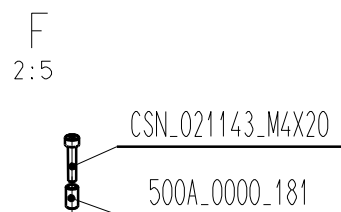

MODEL:
MODELL: RIANO 03

KRBOVA KAMNA
STOVE
KAMINOFEN

List/Listu:
Sheet/Sheets:
Blatt/Blätter: 1/4

MODEL:
MODELL: RIANO 03

KRBOVA KAMNA
STOVE
KAMINOFEN

List/Listu:
Sheet/Sheets:
Blatt/Blätter: 2/4

MODEL:
MODELL: RIANO 03