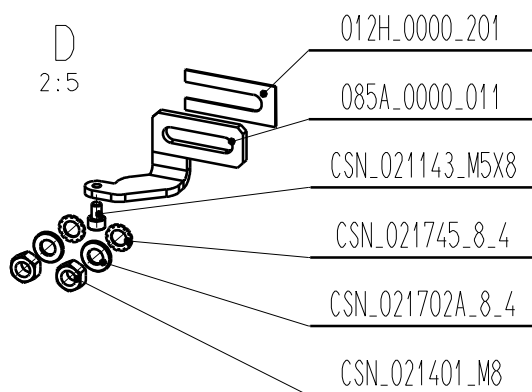

MODEL:
MODELL: RIANO 03

KRBOVA KAMNA
STOVE
KAMINOFEN

List/Listu:
Sheet/Sheets:
Blatt/Blätter: 1/4

MODEL:
MODELL: RIANO 03

KRBOVA KAMNA
STOVE
KAMINOFEN

List/Listu:
Sheet/Sheets:
Blatt/Blätter: 2/4

MODEL:
MODELL: RIANO 03

KRBOVA KAMNA
STOVE
KAMINOFEN

List/Listu:
Sheet/Sheets:
Blatt/Blätter: 3/4

MODEL:
MODELL: RIANO 03

DVERE
DOOR
TUR

List/Listu:
Sheet/Sheets: 4/4
Blatt/Blätter:

D
2:5

E
2:5