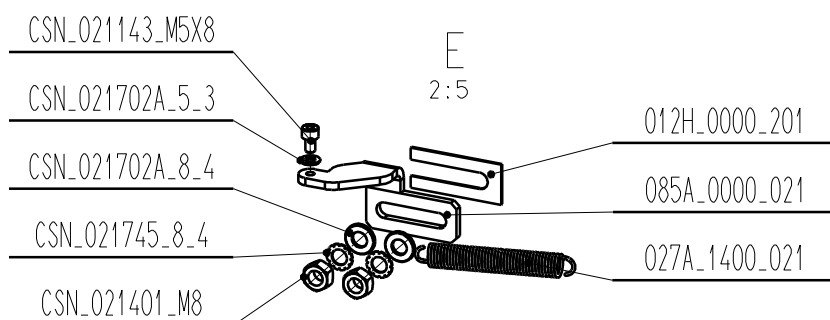

MODEL:
MODELL: RIANO 03

KRBOVA KAMNA
STOVE
KAMINOFEN

List/Listu:
Sheet/Sheets:
Blatt/Blätter: 1/4

MODEL:
MODELL: RIANO 03

KRBOVA KAMNA
STOVE
KAMINOFEN

List/Listu:
Sheet/Sheets:
Blatt/Blätter: 2/4

MODEL:
MODELL: RIANO 03

KRBOVA KAMNA
STOVE
KAMINOFEN

List/Listu:
Sheet/Sheets:
Blatt/Blätter: 3/4

MODEL:
MODELL: RIANO 03

DVERE
DOOR
TUR

List/Listu:
Sheet/Sheets: 4/4
Blatt/Blätter:

D
2:5

E
2:5