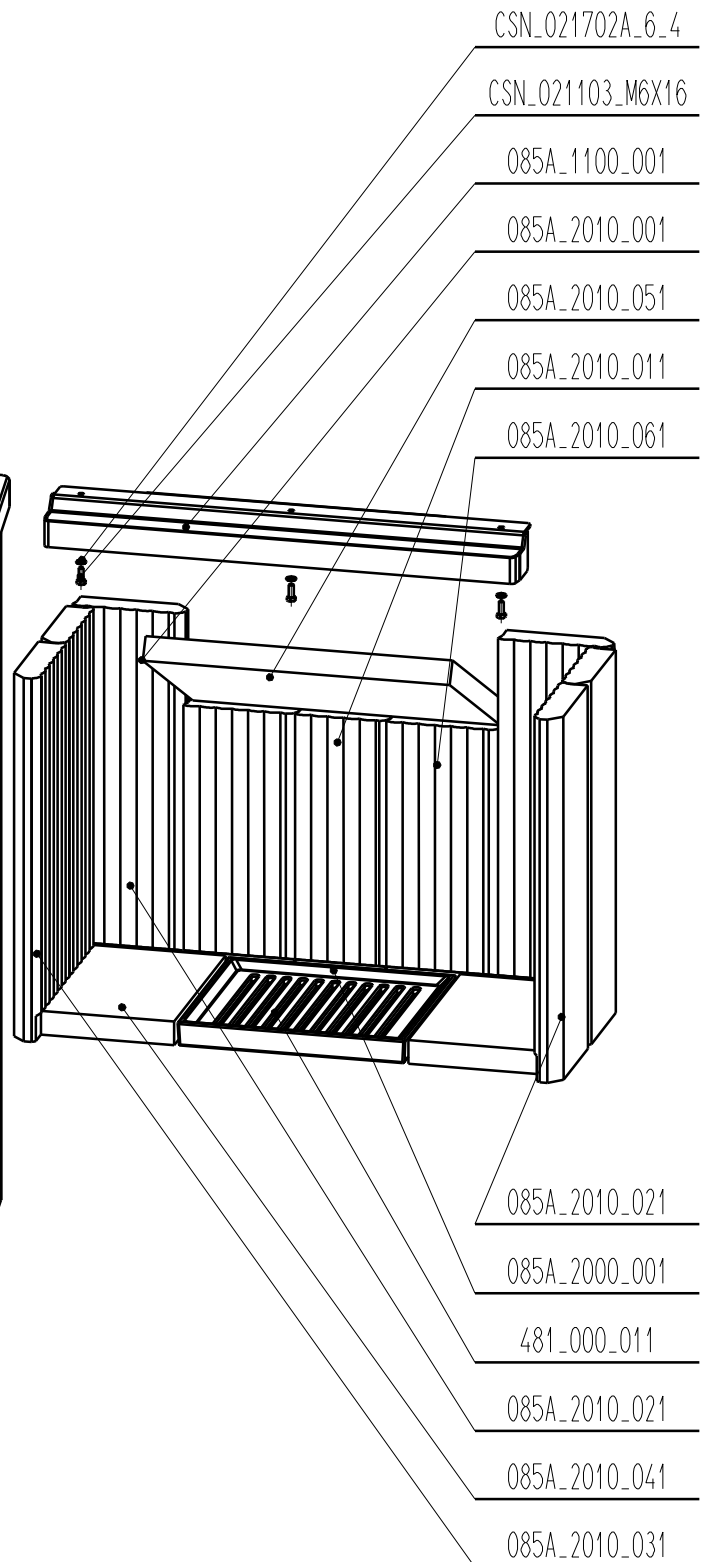

MODEL:
MODELL: RIANO 03

KRBOVA KAMNA
STOVE
KAMINOFEN

List/Listu:
Sheet/Sheets:
Blatt/Blätter: 1/4

MODEL:
MODELL: RIANO 03

KRBOVA KAMNA
STOVE
KAMINOFEN

List/Listu:
Sheet/Sheets:
Blatt/Blätter: 2/4

MODEL:
MODELL: RIANO 03

KRBOVA KAMNA
STOVE
KAMINOFEN

List/Listu:
Sheet/Sheets:
Blatt/Blätter: 3/4

MODEL:
MODELL: RIANO 03

DVERE
DOOR
TUR

List/Listu:
Sheet/Sheets: 4/4
Blatt/Blätter:

D
2:5

E
2:5