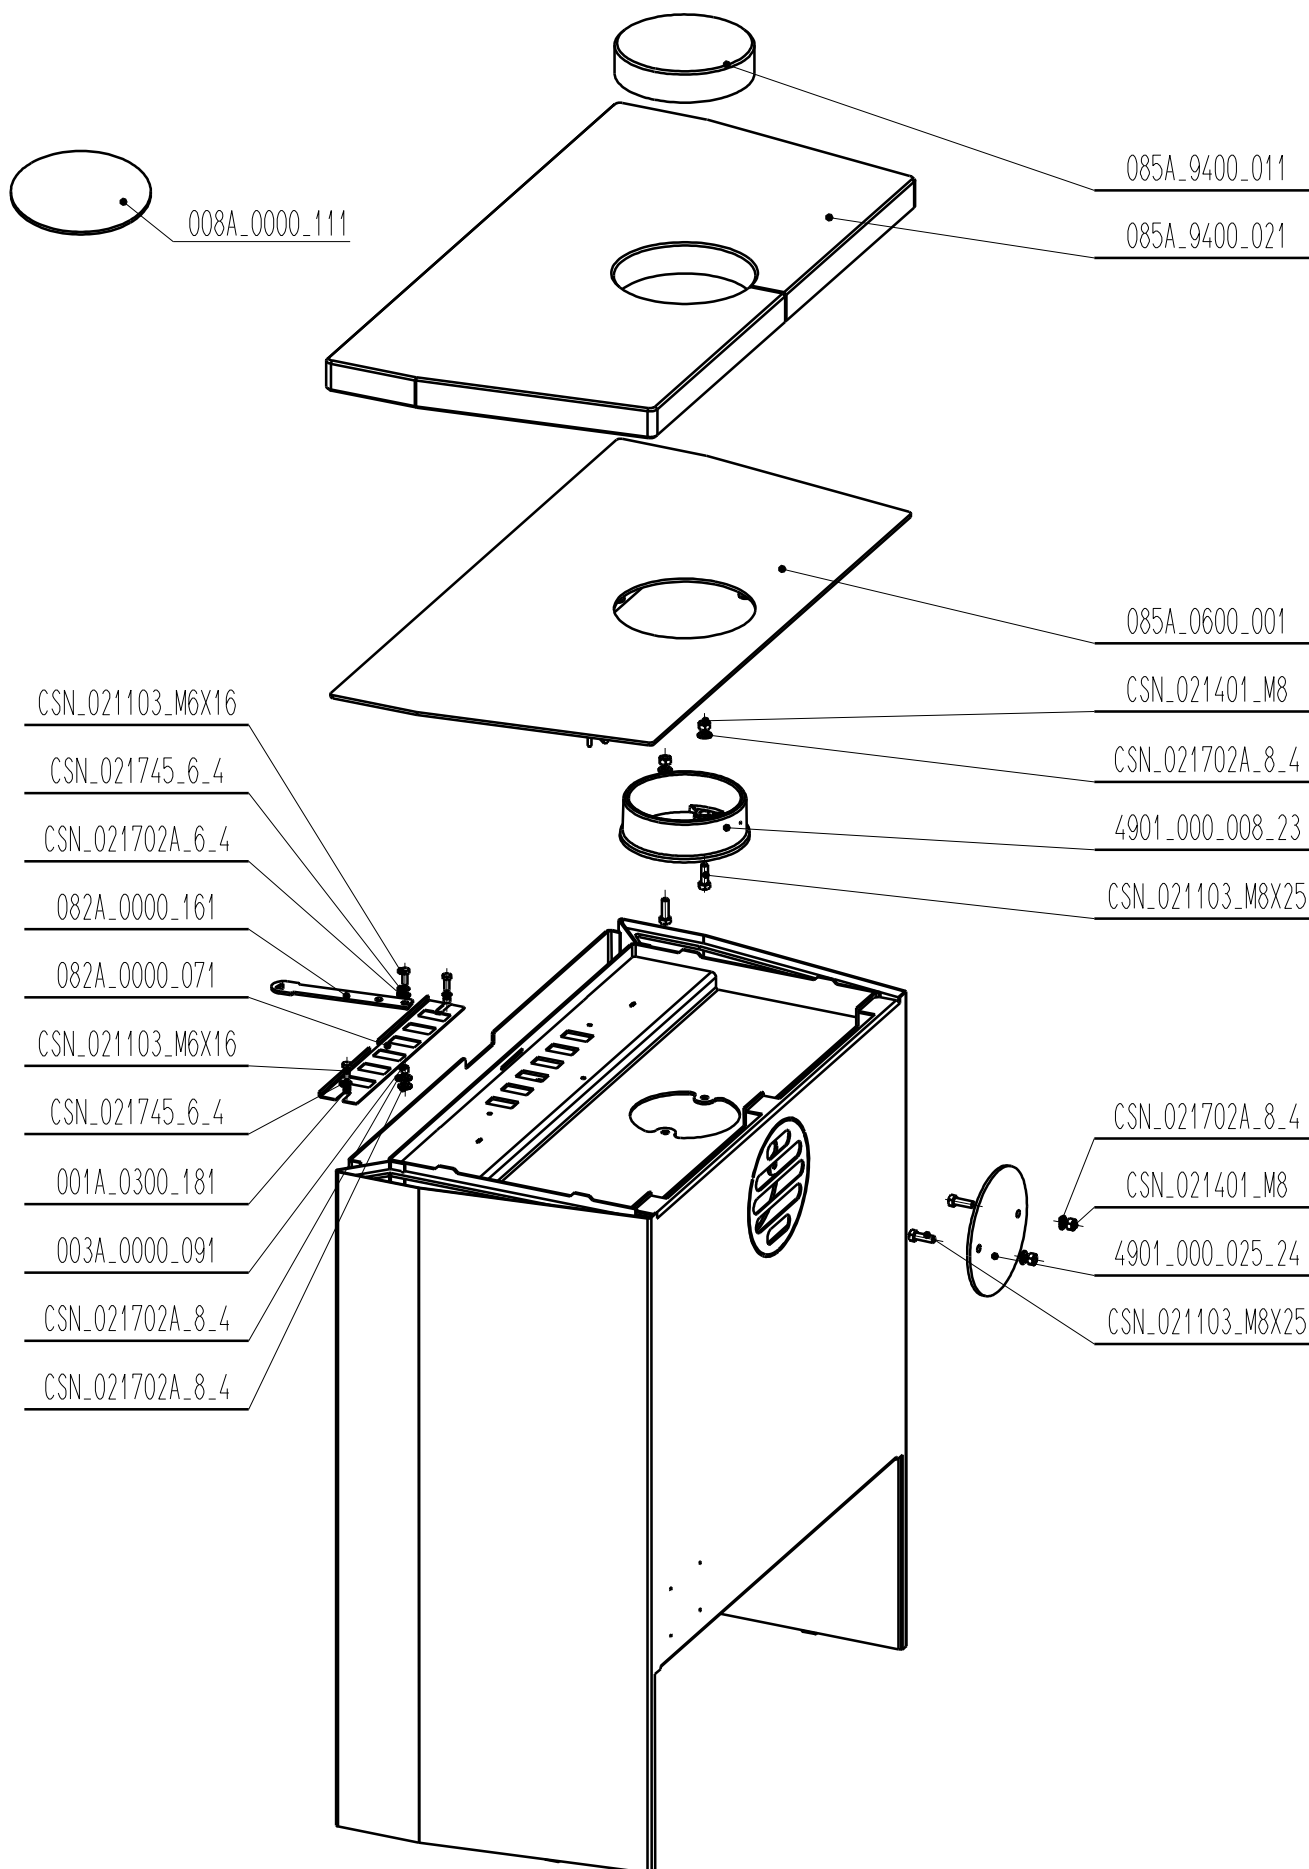

MODEL:
MODELL: RIANO 03

KRBOVA KAMNA
STOVE
KAMINOFEN

List/Listu:
Sheet/Sheets:
Blatt/Blätter: 1/4

MODEL:
MODELL: RIANO 03

KRBOVA KAMNA
STOVE
KAMINOFEN

List/Listu:
Sheet/Sheets:
Blatt/Blätter: 2/4

MODEL:
MODELL: RIANO 03

KRBOVA KAMNA
STOVE
KAMINOFEN

List/Listu:
Sheet/Sheets:
Blatt/Blätter: 3/4

MODEL:
MODELL: RIANO 03

DVERE
DOOR
TUR

List/Listu:
Sheet/Sheets: 4/4
Blatt/Blätter:

D
2:5

E
2:5