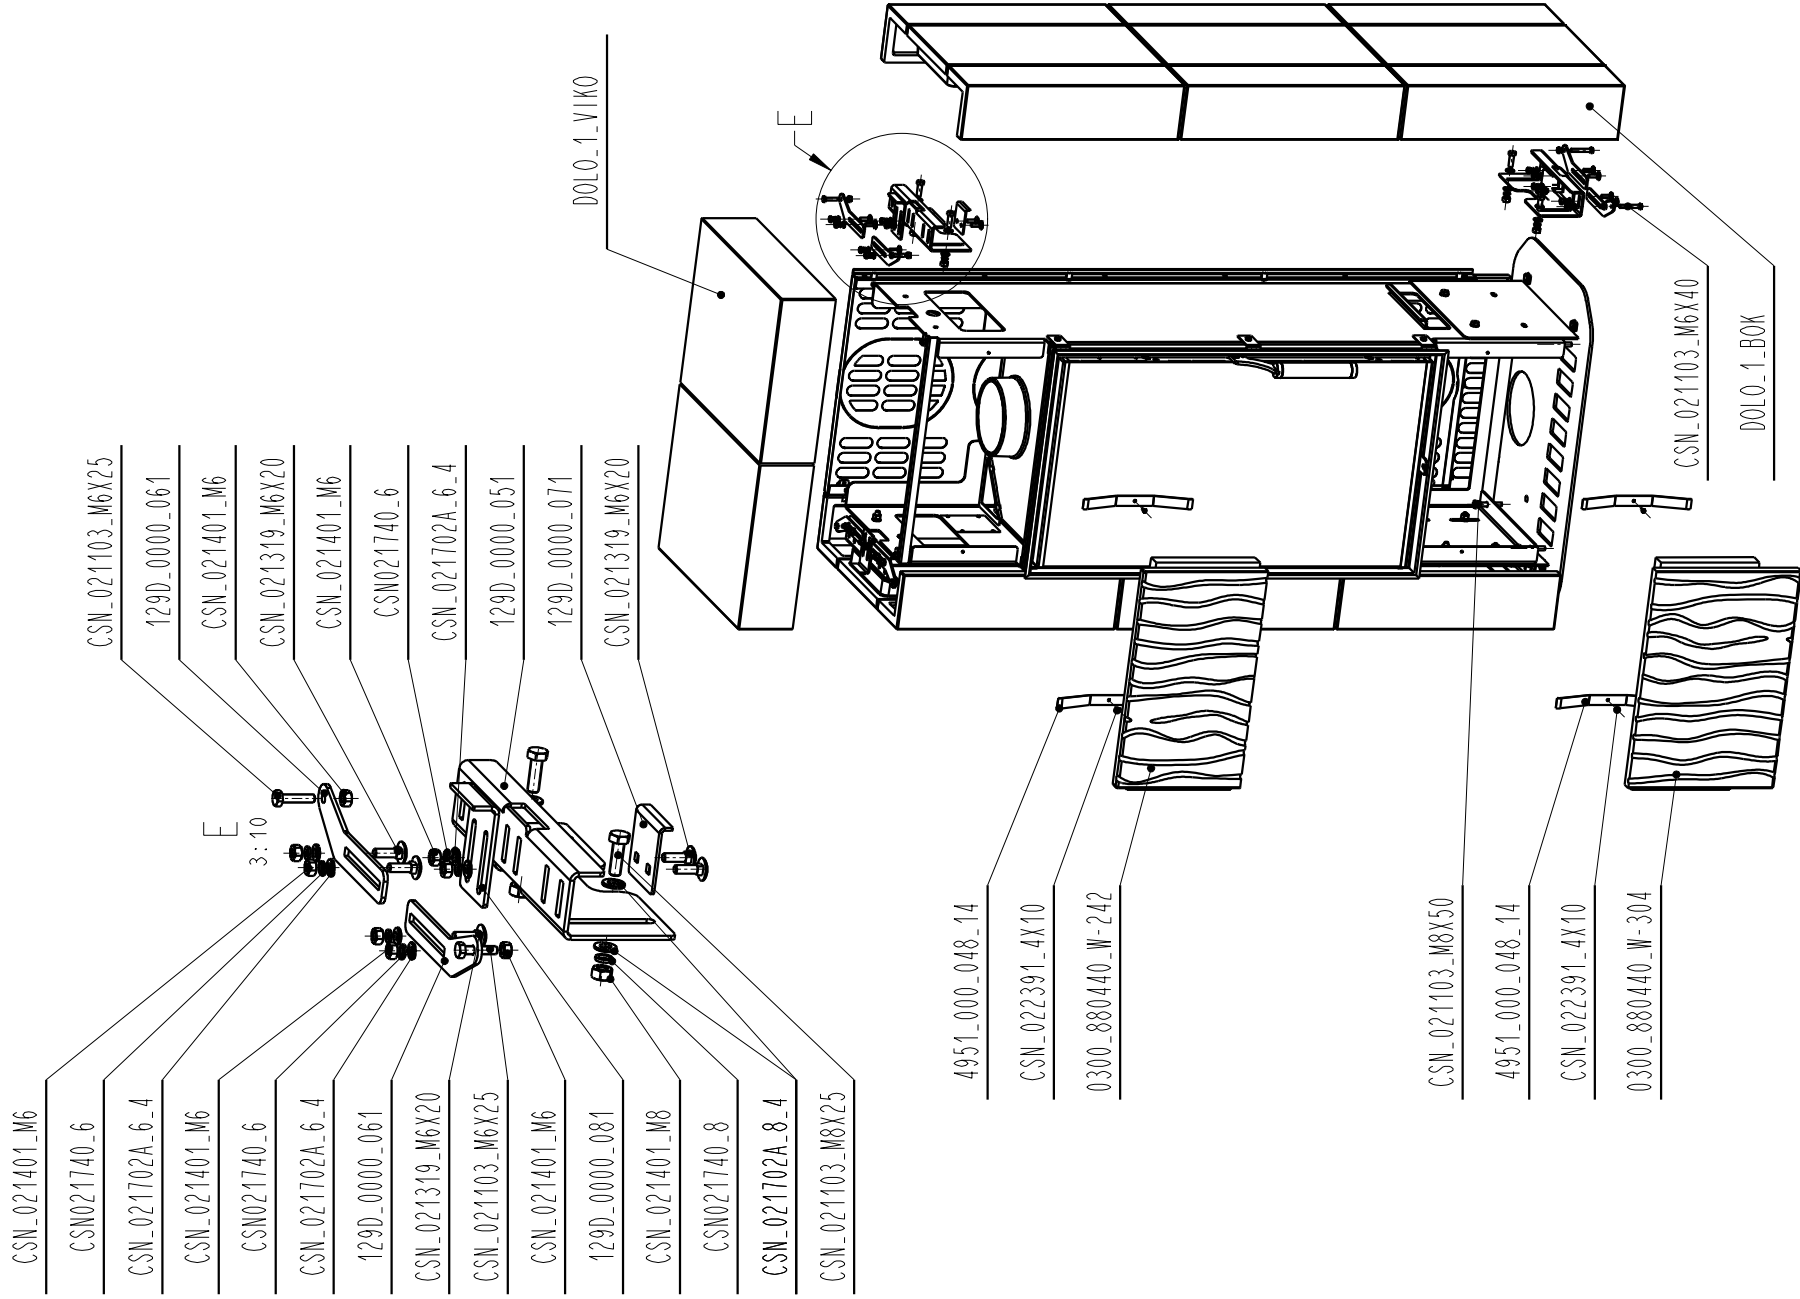

Katalogovy list / Catalog page / Katalogblatt

MODEL: MODELL:	DOLO	KRBOVA KAMNA STOVE KAMINOFEN	Plamy od Vaid from Gültig seit: List/Listu: Sheet/Sheets: Blatt/Blätter:	05.05.2015  1/8
-------------------	------	------------------------------------	---	-----------------------

# Katalogovy list / Catalog page / Katalogblatt

<b>MODEL: MODELL:</b> DOLO		<b>KRBOVA KAMNA STOVE KAMINOFEN</b>	<b>Plamy od Vaid' from Gutig seit:</b> 05.05.2015
<b>List/Listu: Sheet/Sheets: Blatt/Blatter:</b> DOLO_1_VIKO			<b>2/8</b>

Katalogovy list / Catalog page / Katalogblatt

Plamy od  
Valid from  
Gültig seit: 05.05.2015

MODEL:  
MODELL: DOLO  
KRBOVA KAMNA  
STOVE  
KAMINOFEN

List/Listu:  
Sheet/Sheets:  
Blatt/Blätter: 3/8