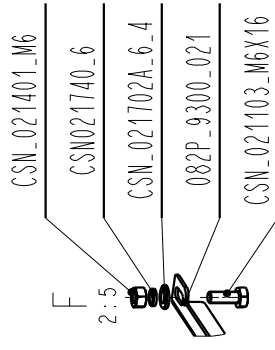

Katalogovy list / Catalog page / Katalogblatt

Plamy od
Valid from
Gültig seit: 05.05.2015

MODEL:
MODELL: DOLO
KRBOVA KAMNA
STOVE
KAMINOFEN

List/Listu:
Sheet/Sheets:
Blatt/Blätter: 3/8