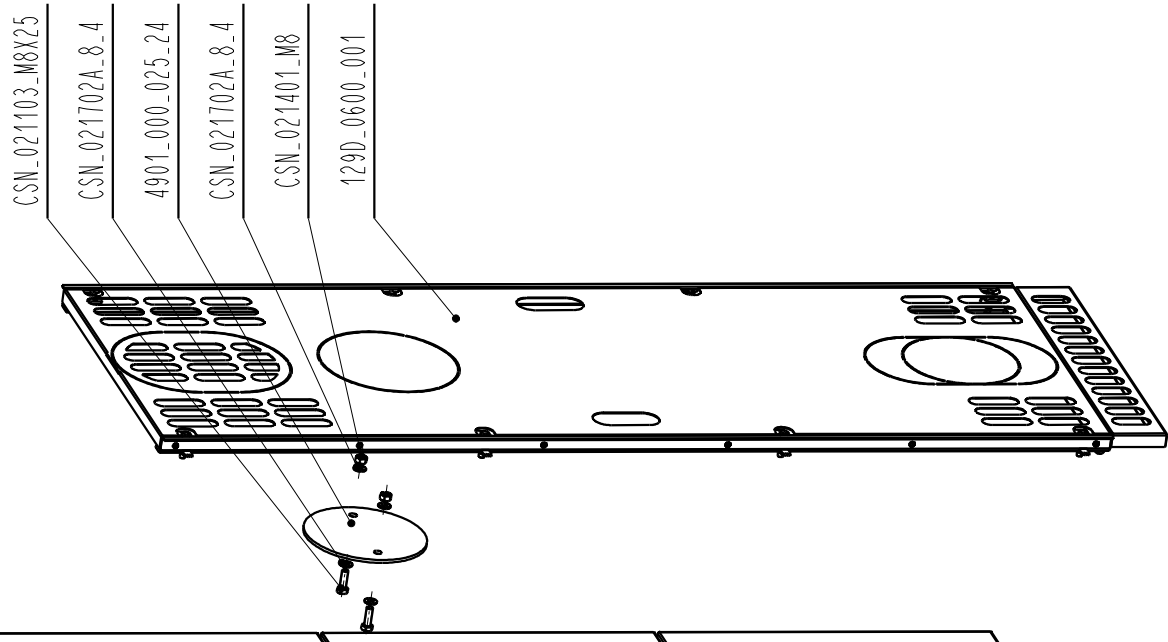

Katalogovy list / Catalog page / Katalogblatt

Plamy od
Valid from
Gültig seit: 05.05.2015

MODEL:
MODELL: DOLO
KRBOVA KAMNA
STOVE
KAMINOFEN

List/Listu:
Sheet/Sheets:
Blatt/Blätter: 3/8