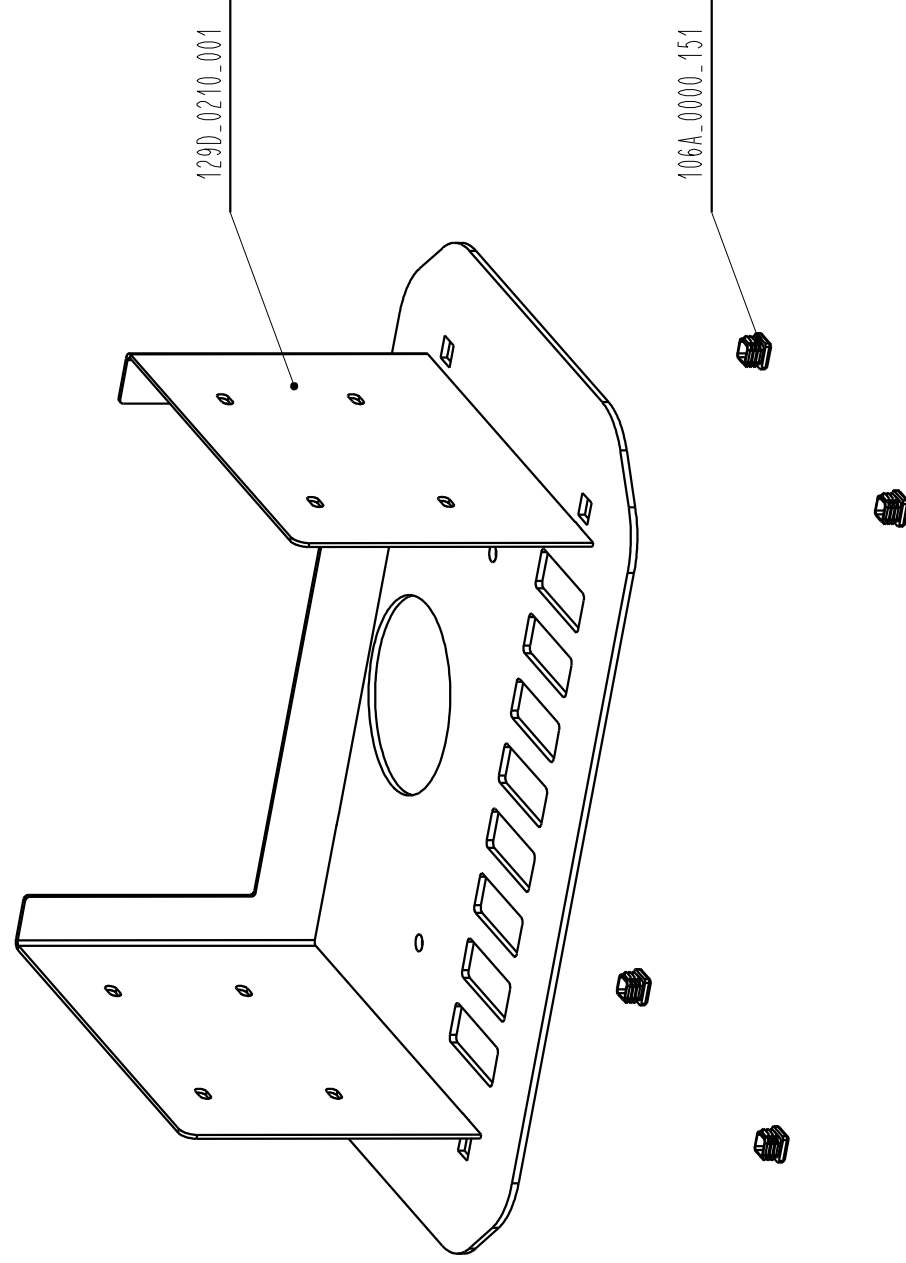

Katalogovy list / Catalog page / Katalogblatt

Plamy od
Vaid' from
Gulig set:

05.05.2015

MODEL:
MODELL:

DOLO

KRBOVA KAMNA
STOVE
KAMINOFEN

7/8

List/Listu:
Sheet/Sheets:
Blatt/Blatter: