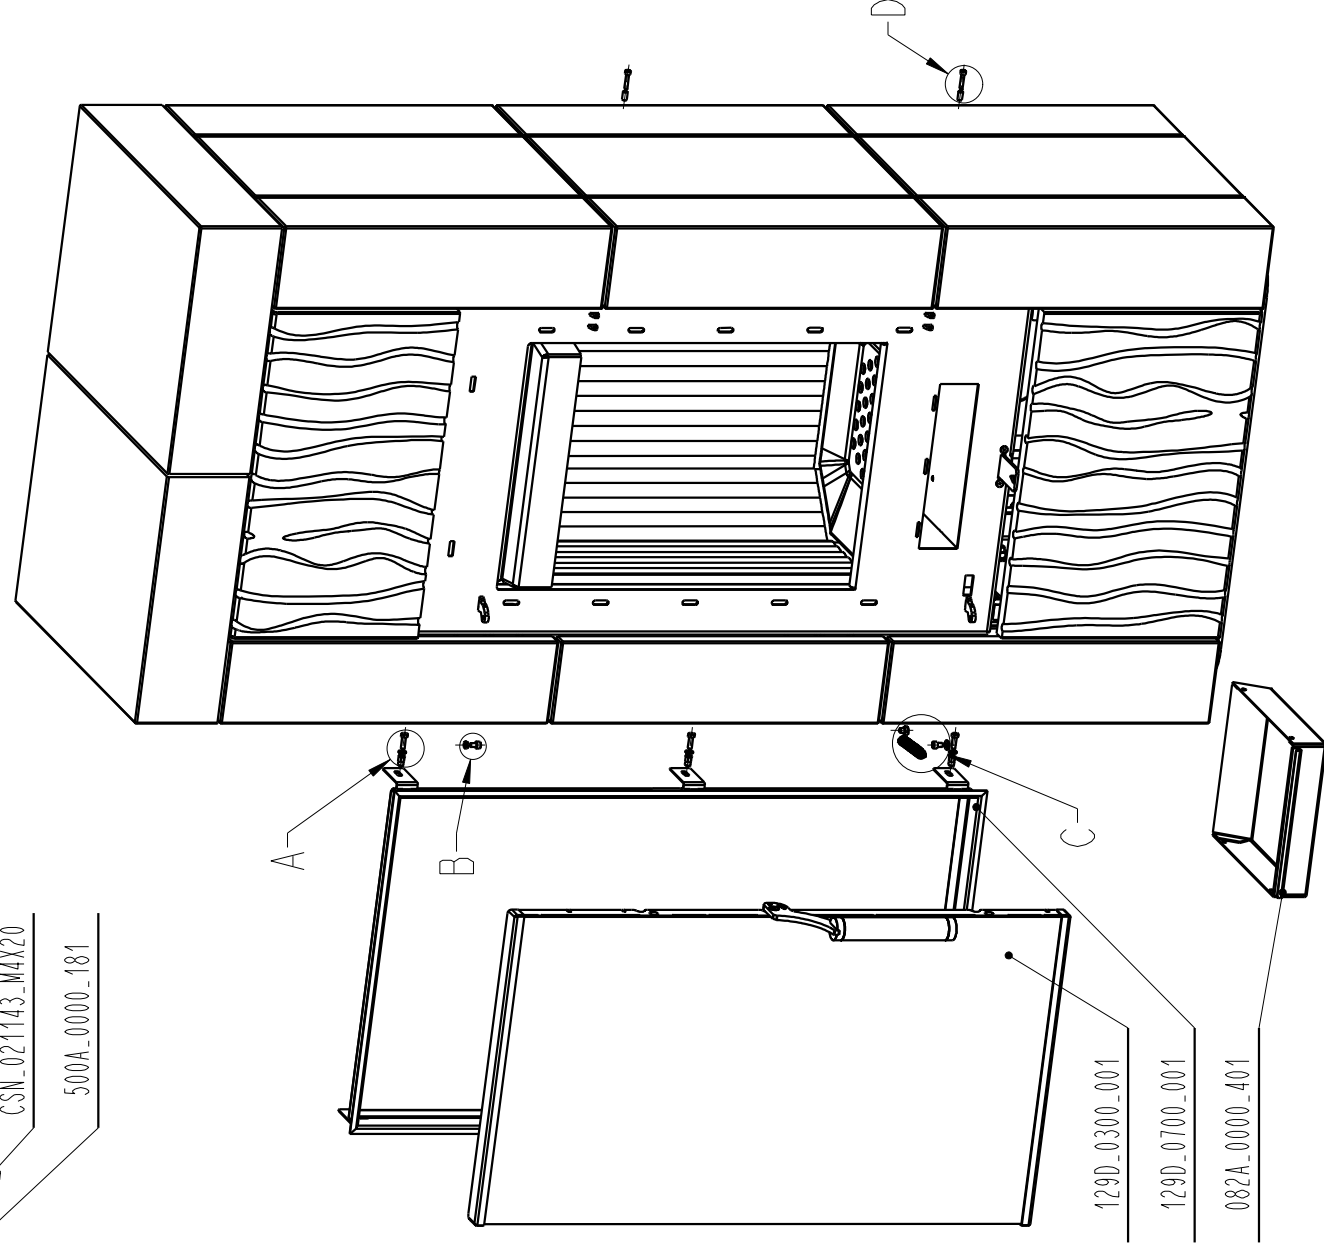

Katalogovy list / Catalog page / Katalogblatt

MODEL: MODELL:	DOLO	KRBOVA KAMNA STOVE KAMINOFEN	Plamy od Vaid from Gültig seit: List/Listu: Sheet/Sheets: Blatt/Blätter:	05.05.2015  1/8
-------------------	------	------------------------------------	---	-----------------------