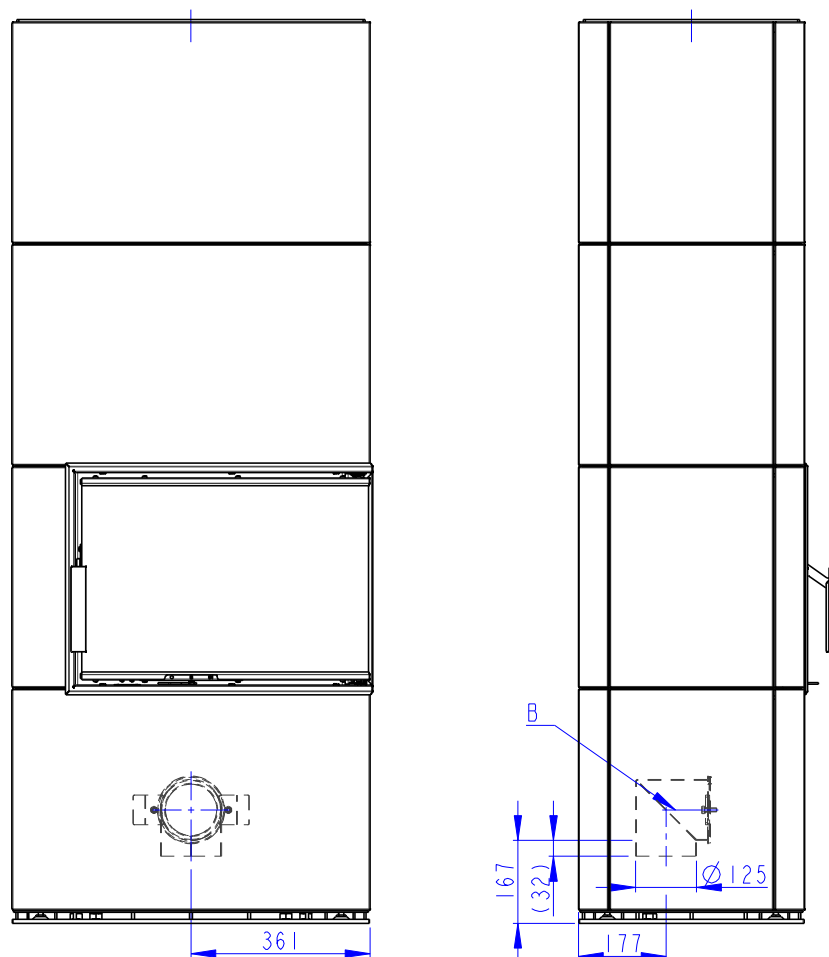

- (A) Litinový odvod kouře / Cast iron spigot / Der gusseiserne Rauchabgang
 (B) Centralní privod vzduchu / Central air inlet / Zentralluftzufuhr
 (C) Primární a sekundární vzduch / Primary and secondary air / Primärluft und Sekundärluft